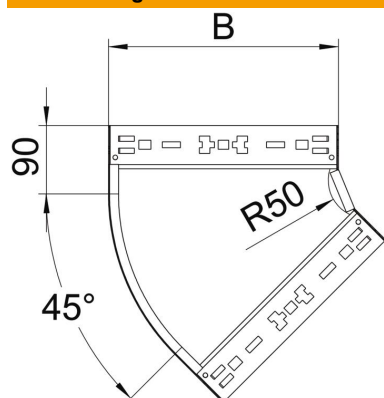

Technisches Datenblatt

45°-Bogen Magic 60 FS

Artikelnummer: 6041052

Bogen 45° mit Schnellverbindungs-System. Für alle Kabelrinnentypen mit der Seitenhöhe 60 mm.

St Stahl

FS bandverzinkt

Stammdaten

Artikelnummer	6041052
Bezeichnung 1	Bogen 45°
Bezeichnung 2	mit Schnellverbindung
Hersteller	OBO
Dimension	60x600
Werkstoff	Stahl
Oberfläche	bandverzinkt
Oberflächennorm	DIN EN 10346
Kleinste VK-Einheit	1
Mengeneinheit	Stück
Gewicht	298,3 kg
Gewichtseinheit	kg/100 St.

Technisches Datenblatt

45°-Bogen Magic 60 FS

Artikelnummer: 6041052

Abmessungen

Breite	600 mm
Breite	24 in
Höhe	60 mm
Höhe	2 in
Blechstärke	1,25 mm
Maß B	600 mm

Technische Daten

Abbiegung (Winkel)	45°
Ausführung Verbinder	integrierter Verbinder
Funktionserhalt	nein
Montagelochung im Boden	nein
NATO Lochbild	nein
Richtungsänderung	horizontal
Rostfreier Stahl, gebeizt	nein
Seitenlochung	nein
Weitspann-Ausführung	nein
Art des Verbinders Kabeltragsystem	Klickbefestigung