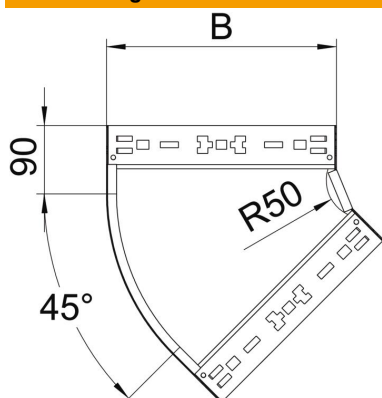

## 45°-Bogen Magic 60 FS

Artikelnummer: 6041052

Bogen 45° mit Schnellverbindungs-System. Für alle Kabelrinnentypen mit der Seitenhöhe 60 mm.

**St** Stahl

**FS** bandverzinkt

### Stammdaten

Artikelnummer	6041052
Typ	RBM 45 660 FS
Bezeichnung 1	Bogen 45°
Bezeichnung 2	mit Schnellverbindung
Hersteller	OBO
Dimension	60x600
Werkstoff	Stahl
Oberfläche	bandverzinkt
Oberflächennorm	DIN EN 10346
Kleinste VK-Einheit	1
Mengeneinheit	Stück
Gewicht	298,3 kg
Gewichtseinheit	kg/100 St.

### Abmessungen

Breite	600 mm
Breite	24 in
Höhe	60 mm
Höhe	2 in
Blechstärke	1,25 mm
Maß B	600 mm