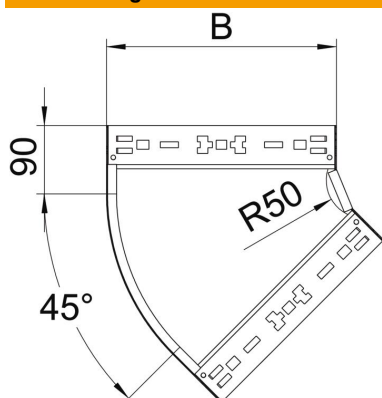

Technisches Datenblatt

45°-Bogen Magic 60 FS

Artikelnummer: 6041050

Bogen 45° mit Schnellverbindungs-System. Für alle Kabelrinnentypen mit der Seitenhöhe 60 mm.

St Stahl

FS bandverzinkt

Stammdaten

Artikelnummer	6041050
Bezeichnung 1	Bogen 45°
Bezeichnung 2	mit Schnellverbindung
Hersteller	OBO
Dimension	60x500
Werkstoff	Stahl
Oberfläche	bandverzinkt
Oberflächennorm	DIN EN 10346
Kleinste VK-Einheit	1
Mengeneinheit	Stück
Gewicht	232,7 kg
Gewichtseinheit	kg/100 St.

Technisches Datenblatt

45°-Bogen Magic 60 FS

Artikelnummer: 6041050

Abmessungen

Breite	500 mm
Breite	20 in
Höhe	60 mm
Höhe	2 in
Blechstärke	1,25 mm
Maß B	500 mm

Technische Daten

Abbiegung (Winkel)	45°
Ausführung Verbinder	integrierter Verbinder
Funktionserhalt	nein
Montagelochung im Boden	nein
NATO Lochbild	nein
Richtungsänderung	horizontal
Rostfreier Stahl, gebeizt	nein
Seitenlochung	nein
Weitspann-Ausführung	nein
Art des Verbinders Kabeltragsystem	Klickbefestigung