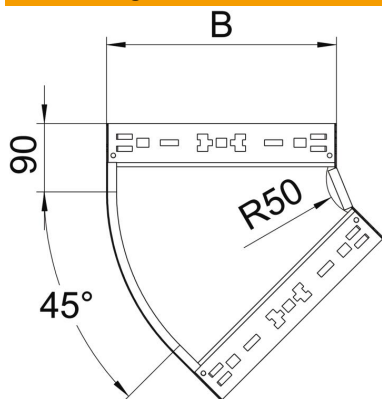

Technisches Datenblatt

45°-Bogen Magic 60 FS

Artikelnummer: 6041050

Bogen 45° mit Schnellverbindungs-System. Für alle Kabelrinnentypen mit der Seitenhöhe 60 mm.

St Stahl

FS bandverzinkt

Stammdaten

Artikelnummer	6041050
Typ	RBM 45 650 FS
Bezeichnung 1	Bogen 45°
Bezeichnung 2	mit Schnellverbindung
Hersteller	OBO
Dimension	60x500
Werkstoff	Stahl
Oberfläche	bandverzinkt
Oberflächennorm	DIN EN 10346
Kleinste VK-Einheit	1
Mengeneinheit	Stück
Gewicht	232,7 kg
Gewichtseinheit	kg/100 St.

Technisches Datenblatt

45°-Bogen Magic 60 FS

Artikelnummer: 6041050

Abmessungen

Breite	500 mm
Breite	20 in
Höhe	60 mm
Höhe	2 in
Blechstärke	1,25 mm
Maß B	500 mm

Technische Daten

Abbiegung (Winkel)	45°
Ausführung Verbinder	integrierter Verbinder
Funktionserhalt	nein
Montagelochung im Boden	nein
NATO Lochbild	nein
Richtungsänderung	horizontal
Rostfreier Stahl, gebeizt	nein
Seitenlochung	nein
Weitspann-Ausführung	nein
Art des Verbinders Kabeltragsystem	Klickbefestigung