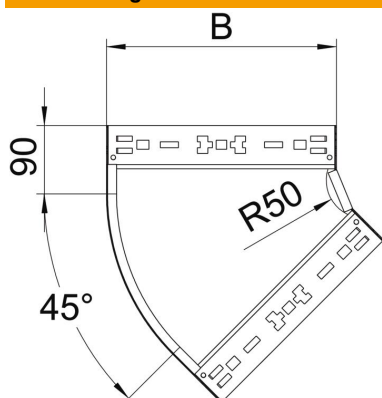

## 45°-Bogen Magic 60 FS

Artikelnummer: 6041048

Bogen 45° mit Schnellverbindungssystem. Für alle Kabelrinnentypen mit der Seitenhöhe 60 mm.

**St** Stahl

**FS** bandverzinkt

### Stammdaten

Artikelnummer	6041048
Bezeichnung 1	Bogen 45°
Bezeichnung 2	mit Schnellverbindung
Hersteller	OBO
Dimension	60x400
Werkstoff	Stahl
Oberfläche	bandverzinkt
Oberflächennorm	DIN EN 10346
Kleinste VK-Einheit	1
Mengeneinheit	Stück
Gewicht	174,8 kg
Gewichtseinheit	kg/100 St.

### Abmessungen

Breite	400 mm
Breite	16 in
Höhe	60 mm
Höhe	2 in
Blechstärke	1,25 mm
Maß B	400 mm