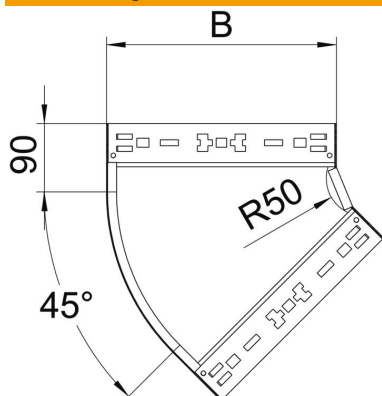

Technisches Datenblatt

45°-Bogen Magic 60 FS

Artikelnummer: 6041046

Bogen 45° mit Schnellverbindungs-System. Für alle Kabelrinnentypen mit der Seitenhöhe 60 mm.

St Stahl

FS bandverzinkt

Stammdaten

Artikelnummer	6041046
Bezeichnung 1	Bogen 45°
Bezeichnung 2	mit Schnellverbindung
Hersteller	OBO
Dimension	60x300
Werkstoff	Stahl
Oberfläche	bandverzinkt
Oberflächennorm	DIN EN 10346
Kleinste VK-Einheit	1
Mengeneinheit	Stück
Gewicht	127,7 kg
Gewichtseinheit	kg/100 St.

Technisches Datenblatt

45°-Bogen Magic 60 FS

Artikelnummer: 6041046

Abmessungen

Breite	300 mm
Breite	12 in
Höhe	60 mm
Höhe	2 in
Blechstärke	1,25 mm
Maß B	300 mm

Technische Daten

Abbiegung (Winkel)	45°
Ausführung Verbinder	integrierter Verbinder
Funktionserhalt	ja
Montagelochung im Boden	nein
NATO Lochbild	nein
Richtungsänderung	horizontal
Rostfreier Stahl, gebeizt	nein
Seitenlochung	nein
Weitspann-Ausführung	nein
Art des Verbinders Kabeltragsystem	Klickbefestigung