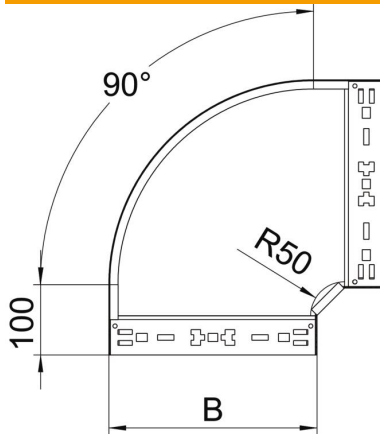

Technisches Datenblatt

90°-Bogen Magic 35 FS

Artikelnummer: 6041014

Bogen 90° mit Schnellverbindungs-System. Für alle Kabelrinnentypen mit der Seitenhöhe 35 mm.

St Stahl

FS bandverzinkt

Stammdaten

Artikelnummer	6041014
Bezeichnung 1	Bogen 90°
Bezeichnung 2	mit Schnellverbindung
Hersteller	OBO
Dimension	35x300
Werkstoff	Stahl
Oberfläche	bandverzinkt
Oberflächennorm	DIN EN 10346
Kleinste VK-Einheit	1
Mengeneinheit	Stück
Gewicht	173 kg
Gewichtseinheit	kg/100 St.

Technisches Datenblatt

90°-Bogen Magic 35 FS

Artikelnummer: 6041014

Abmessungen

Breite	300 mm
Breite	12 in
Höhe	35 mm
Höhe	1 in
Blechstärke	1,25 mm
Maß B	300 mm
Maß R	50 mm

Technische Daten

Abbiegung (Winkel)	90°
Ausführung Verbinder	integrierter Verbinder
Funktionserhalt	nein
Montagelochung im Boden	nein
NATO Lochbild	nein
Richtungsänderung	horizontal
Rostfreier Stahl, gebeizt	nein
Seitenlochung	nein
Weitspann-Ausführung	nein
Art des Verbinders Kabeltragsystem	Klickbefestigung