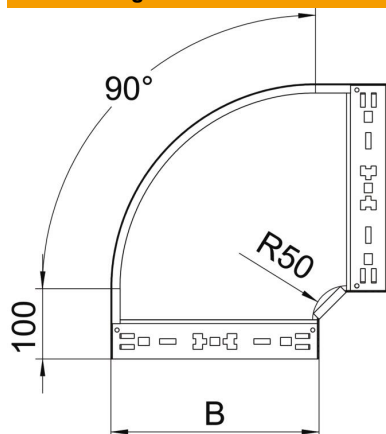

Technisches Datenblatt

90°-Bogen Magic 35 FS

Artikelnummer: 6041010

Bogen 90° mit Schnellverbindungs-System. Für alle Kabelrinnentypen mit der Seitenhöhe 35 mm.

St Stahl

FS bandverzinkt

Stammdaten

Artikelnummer	6041010
Typ	RBM 90 310 FS
Bezeichnung 1	Bogen 90°
Bezeichnung 2	mit Schnellverbindung
Hersteller	OBO
Dimension	35x100
Werkstoff	Stahl
Oberfläche	bandverzinkt
Oberflächennorm	DIN EN 10346
Kleinste VK-Einheit	1
Mengeneinheit	Stück
Gewicht	53,7 kg
Gewichtseinheit	kg/100 St.

Technisches Datenblatt

90°-Bogen Magic 35 FS

Artikelnummer: 6041010

Abmessungen

Breite	100 mm
Breite	4 in
Höhe	35 mm
Höhe	1 in
Blechstärke	1,25 mm
Maß B	100 mm
Maß R	50 mm

Technische Daten

Abbiegung (Winkel)	90°
Ausführung Verbinder	integrierter Verbinder
Funktionserhalt	nein
Montagelochung im Boden	nein
NATO Lochbild	nein
Richtungsänderung	horizontal
Rostfreier Stahl, gebeizt	nein
Seitenlochung	nein
Weitspann-Ausführung	nein
Art des Verbinders Kabeltragsystem	Klickbefestigung