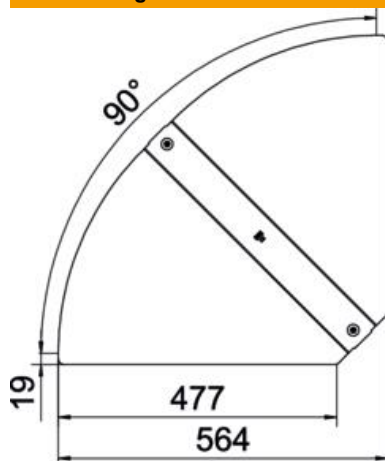

Technisches Datenblatt

Deckel Bogen winkelverstellbar DD

Artikelnummer: 6037550

Deckel für Formteil Bogen winkelverstellbar für rastbare und schraubbare Kabelrinnen im Innen- und Außenbereich, zum Schutz der Kabel vor Beschädigungen und Schmutz. Befestigung mit vormontierten Drehriegeln und durch Auflage des Streckendeckels. Passend für alle Seitenhöhen.

St Stahl

DD bandverzinkt Zink/Aluminium, Double Dip

Stammdaten

Artikelnummer	6037550
Typ	RBD W 500 DD
Bezeichnung 1	Deckel
Bezeichnung 2	für Bogen, winkelverstellbar
Hersteller	OBO
Dimension	B100mm
Werkstoff	Stahl
Oberfläche	bandverzinkt Zink/Aluminium, Double Dip
Oberflächennorm	DIN EN 10346
Kleinste VK-Einheit	1
Mengeneinheit	Stück
Gewicht	198 kg
Gewichtseinheit	kg/100 St.

Technisches Datenblatt

Deckel Bogen winkelverstellbar DD

Artikelnummer: 6037550

Abmessungen

Breite	500 mm
Blechstärke	1 mm

Technische Daten

Abbiegung (Winkel)	verstellbar
Anzahl Drehriegel	2 St.
Befestigungsart	Drehriegel
Funktionserhalt	nein
Geeignet für Gitterrinne	nein
Geeignet für Kabelleiter	nein
Geeignet für Kabelrinne	ja
Richtungsänderung	horizontal
Rostfreier Stahl, gebeizt	nein
Scharnierend	nein
Temperatureinsatzbereich max.	120 °C
Temperatureinsatzbereich min.	-20 °C