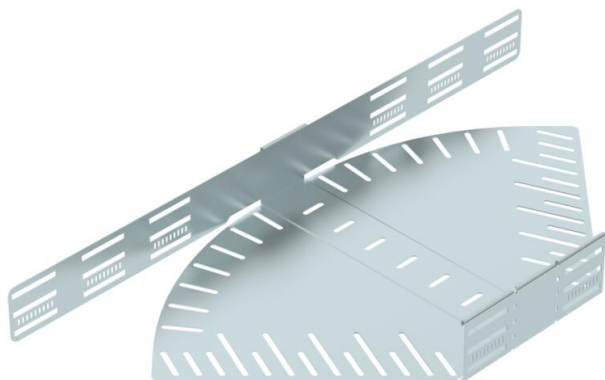

## Bogen winkelverstellbar 85 FS

Artikelnummer: 6037206

Winkelverstellbarer Bogen zum Erstellen einer horizontalen Abzweigung. Formteil für rast- und schraubbare Kabelrinnen Seitenhöhe 85 mm. Einstellbarer Winkel 0 - 90°. Schraubenlose Montage mit Doppelklemmen oder Schraubverbindung mit Flachrundschrauben FRS und Kombimuttern M6. Einsetzbar im Innenbereich. Befestigungsmaterial muss separat bestellt werden.

### Stammdaten

Artikelnummer	6037206
Typ	RB W 840 FS
Bezeichnung 1	Bogen, winkelverstellbar
Bezeichnung 2	horizontal
Hersteller	OBO
Dimension	85x400
Werkstoff	Stahl
Oberfläche	bandverzinkt
Oberflächennorm	DIN EN 10346
Kleinste VK-Einheit	1
Mengeneinheit	Stück
Gewicht	243,3 kg
Gewichtseinheit	kg/100 St.

## Abmessungen

Breite	400 mm
Höhe	85 mm
Blechstärke	1,25 mm
Maß B	400 mm
Maß L	834 mm
Maß R	50 mm

## Technische Daten

Abbiegung (Winkel)	verstellbar
Ausführung Verbinder	integrierter Verbinder
Bauform	Gelenkbogen_komplett
Funktionserhalt	nein
Materialstärke Bodenblech	1,25 mm
Mit Oberteil	nein
Montagelochung im Boden	ja
NATO Lochbild	nein
Richtungsänderung	horizontal
Rostfreier Stahl, gebeizt	nein
Seitenlochung	ja
Temperatureinsatzbereich max.	120 °C
Temperatureinsatzbereich min.	-20 °C
Weitspann-Ausführung	nein
Art des Verbinders Kabeltragsystem	geschraubt/geklemmt
Empfohlene Anzahl Schrauben	18 St.
Holmstärke	1,25 mm