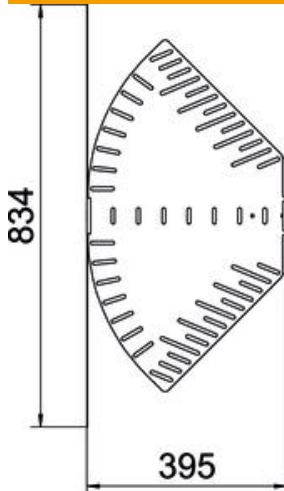

## Bogen winkelverstellbar 85 FS

Artikelnummer: 6037206

Winkelverstellbarer Bogen zum Erstellen einer horizontalen Abzweigung. Formteil für rast- und schraubbare Kabelrinnen Seitenhöhe 85 mm. Einstellbarer Winkel 0 - 90°. Schraubenlose Montage mit Doppelklemmen oder Schraubverbindung mit Flachrundschrauben FRS und Kombimuttern M6. Einsetzbar im Innenbereich. Befestigungsmaterial muss separat bestellt werden.

### Stammdaten

Artikelnummer	6037206
Typ	RB W 840 FS
Bezeichnung 1	Bogen, winkelverstellbar
Bezeichnung 2	horizontal
Hersteller	OBO
Dimension	85x400
Werkstoff	Stahl
Oberfläche	bandverzinkt
Oberflächennorm	DIN EN 10346
Kleinste VK-Einheit	1
Mengeneinheit	Stück
Gewicht	243,3 kg
Gewichtseinheit	kg/100 St.

# Technisches Datenblatt

Bogen winkelverstellbar 85 FS

Artikelnummer: 6037206

## Abmessungen

Breite	400 mm
Höhe	85 mm
Blechstärke	1,25 mm
Maß B	400 mm
Maß L	834 mm
Maß R	50 mm