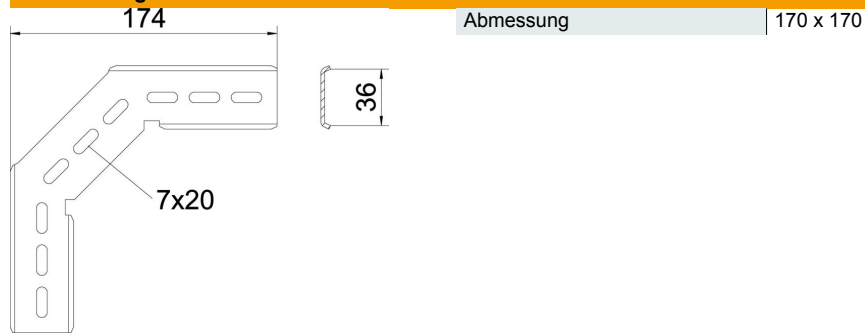

# Technisches Datenblatt

Montagewinkel 90° A2

Artikelnummer: 6016278

Montagewinkel 90°, vertikal, für C-Gitterrinne und Gitterrinne GR-Magic mit der Seitenhöhe 55 mm.

Mit jeweils 2 Klemmstücken vom Typ KS 23/35.

## Stammdaten

Artikelnummer	6016278
Typ	MW 90 SL17 A2
Bezeichnung 1	Montagewinkel 90°
Bezeichnung 2	für C-Gitterrinne
Hersteller	OBO
Dimension	170x170
Werkstoff	Edelstahl, rostfrei 1.4301
Oberfläche	blank, nachbehandelt
Oberflächennorm	
Kleinste VK-Einheit	20
Mengeneinheit	Stück
Gewicht	27 kg
Gewichtseinheit	kg/100 St.

# Technisches Datenblatt

Montagewinkel 90° A2

Artikelnummer: 6016278

## Abmessungen