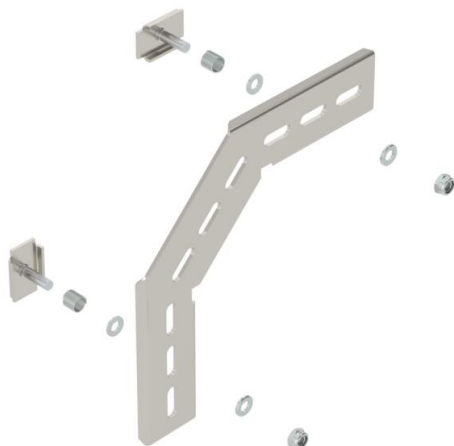

# Technisches Datenblatt

Montagewinkel 90° A2

Artikelnummer: 6016278

Montagewinkel 90°, vertikal, für C-Gitterrinne und Gitterrinne GR-Magic mit der Seitenhöhe 55 mm.

Mit jeweils 2 Klemmstücken vom Typ KS 23/35.

Inklusiv Verbinder, zur Herstellung von 45° Bögen.

**A2** Edelstahl, rostfrei

**2B** blank, nachbehandelt

## Stammdaten

Artikelnummer	6016278
Typ	MW 90 SL17 A2
Bezeichnung 1	Montagewinkel 90°
Bezeichnung 2	für C-Gitterrinne
Hersteller	OBO
Dimension	170x170
Werkstoff	Edelstahl, rostfrei 1.4301
Oberfläche	blank, nachbehandelt
Oberflächennorm	
Kleinste VK-Einheit	20
Mengeneinheit	Stück
Gewicht	27 kg
Gewichtseinheit	kg/100 St.

# Technisches Datenblatt

Montagewinkel 90° A2

Artikelnummer: 6016278