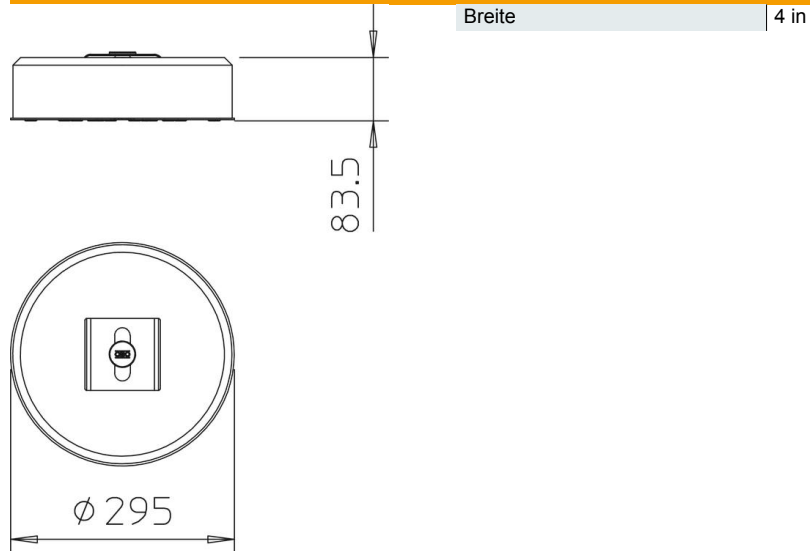

## Standfuß - TrayFix Set 10 L

Artikelnummer: 5403101

- Befestigungsset zur Montage von Gitter- und Kabelrinnen mit dem FangFix-Stein, z. B. für die Leitungsführung auf Flachdächern
  - abgestimmt auf OBO-Kabelrinnensysteme MKSM und SKSM
  - abgestimmt auf OBO-Gitterrinnensysteme mit einer Mindestbreite von 100 mm
  - Set bestehend aus TrayFix-Befestigung und Betonstein inkl. Basis für FangFix-System 10 kg
- Halblech mit Befestigungsstopfen für FangFix

### Stammdaten

Artikelnummer	5403101
Bezeichnung 1	Rinnenbefestigungs-Set
Bezeichnung 2	inklusive FangFix-Stein
Hersteller	OBO
Dimension	295x295x84
Kleinste VK-Einheit	1
Mengeneinheit	Stück
Gewicht	1181 kg
Gewichtseinheit	kg/100 St.

## Abmessungen

## Technische Daten

ab Rinnenbreite | 100 mm