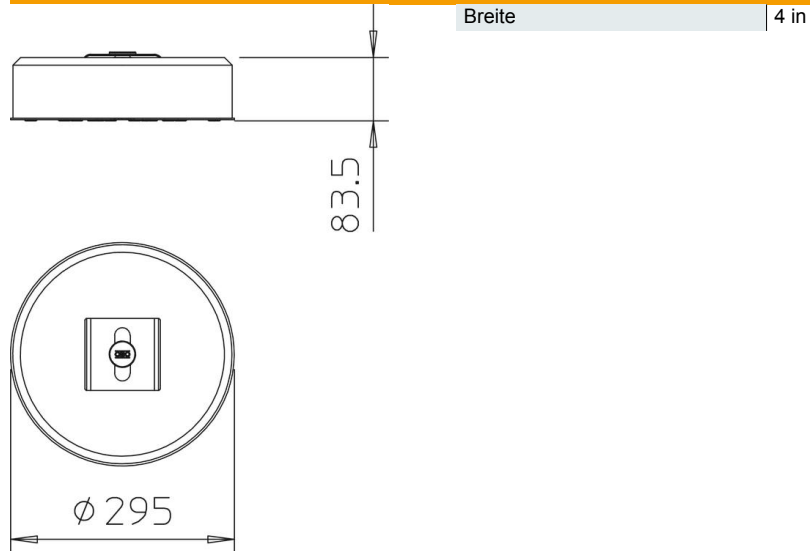

Technisches Datenblatt

Standfuß - TrayFix Set 10 L

Artikelnummer: 5403101

- Befestigungsset zur Montage von Gitter- und Kabelrinnen mit dem FangFix-Stein, z. B. für die Leitungsführung auf Flachdächern
 - abgestimmt auf OBO-Kabelrinnensysteme MKSM und SKSM
 - abgestimmt auf OBO-Gitterrinnensysteme mit einer Mindestbreite von 100 mm
 - Set bestehend aus TrayFix-Befestigung und Betonstein inkl. Basis für FangFix-System 10 kg
- Halblech mit Befestigungsstopfen für FangFix

Stammdaten

Artikelnummer	5403101
Typ	TrayFix-10-L
Bezeichnung 1	Rinnenbefestigungs-Set
Bezeichnung 2	inklusive FangFix-Stein
Hersteller	OBO
Dimension	295x295x84
Kleinste VK-Einheit	1
Mengeneinheit	Stück
Gewicht	1100 kg
Gewichtseinheit	kg/100 St.

Technisches Datenblatt

Standfuß - TrayFix Set 10 L

Artikelnummer: 5403101

Abmessungen

Technische Daten

ab Rinnenbreite | 100 mm