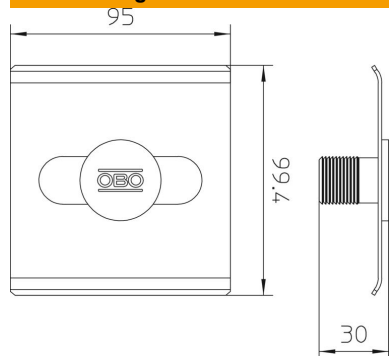

Technisches Datenblatt

TrayFix - Montageadapter für Gitterrinnen auf FangFix-System

Artikelnummer: 5403100

- TrayFix-Befestigung zur Montage von Gitter- und Kabelrinnen auf dem FangFix-Stein, z. B. für die Leitungsführung auf Flachdächern
 - Abgestimmt auf OBO Kabelrinnen-Systeme MKSM und SKSM
 - Abgestimmt auf OBO Gitterrinnen-Systeme mit einer Mindestbreite von 100 mm
- Halteblech mit Befestigungsstopfen für FangFix

Stammdaten

Artikelnummer	5403100
Typ	TrayFix
Bezeichnung 1	Gitterrinnenbefestigung
Bezeichnung 2	auf FangFix-Stein
Hersteller	OBO
Dimension	Ø20mm
Farbe	schwarz
Kleinste VK-Einheit	25
Mengeneinheit	Stück
Gewicht	9,85 kg
Gewichtseinheit	kg/100 St.

Technisches Datenblatt

TrayFix - Montageadapter für Gitterrinnen auf FangFix-System

Artikelnummer: 5403100

Abmessungen

Länge	99,4 mm
Breite	95 mm
Höhe	30 mm