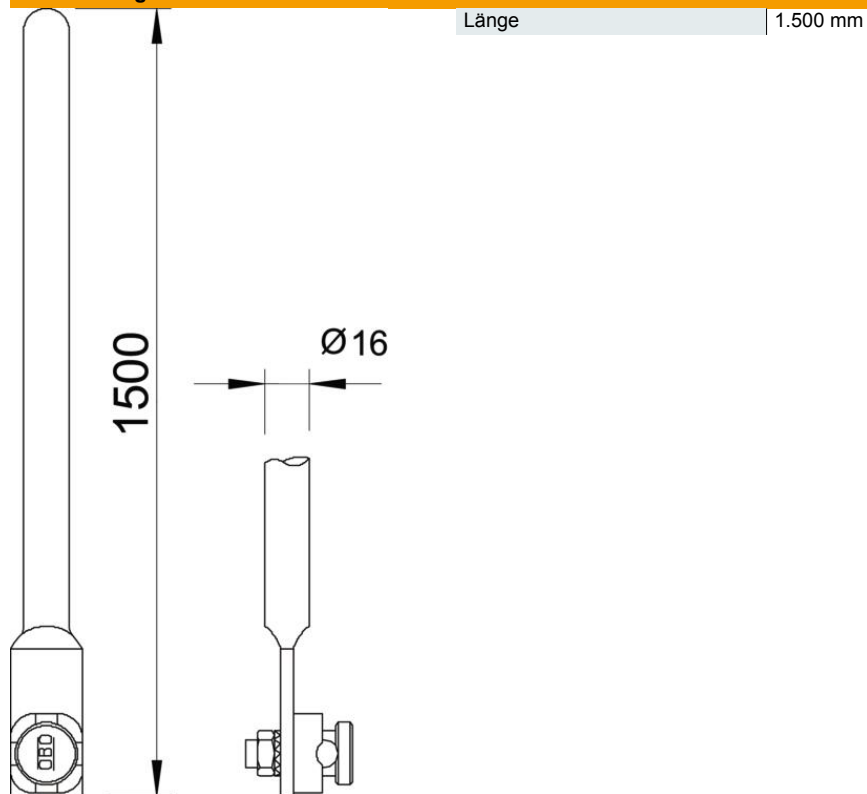

## Fang-/Erdeinführungsstange mit Anschlusslappen und Verbinder

Artikelnummer: 5402158

- 1 Anschlussloch Ø 12 mm
- mit vormontiertem Verbinder für Rd 8-10
- einseitig angekupft

**St** Stahl

**FT** tauchfeuerverzinkt

### Stammdaten

Artikelnummer	5402158
Bezeichnung 1	Fang-/Erdeinführungsstange
Hersteller	OBO
Dimension	1500mm
Werkstoff	Stahl
Oberfläche	tauchfeuerverzinkt
Oberflächennorm	DIN EN ISO 1461
Kleinste VK-Einheit	1
Mengeneinheit	Stück
Gewicht	240 kg
Gewichtseinheit	kg/100 St.

## Abmessungen

Länge 1.500 mm

## Technische Daten

Anschluss	Rundleiter
Ausführung	Fangstange
Hochspannungsfeste isolierte Ausführung	nein
Nenngröße Ø	16 mm