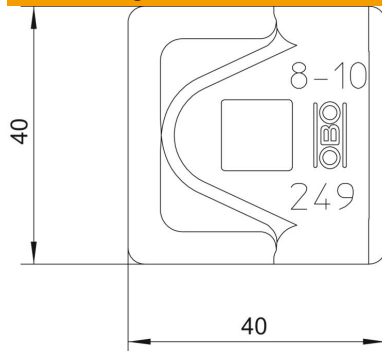

## Stammdaten

Artikelnummer	5311554
Typ	249 8-10 VA-OT
Bezeichnung 1	Schnellverbinder
Bezeichnung 2	Oberteil
Hersteller	OBO
Dimension	40x40mm
Werkstoff	Edelstahl, rostfrei 1.4301
Kleinste VK-Einheit	100
Mengeneinheit	Stück
Gewicht	3,13 kg
Gewichtseinheit	kg/100 St.

# Technisches Datenblatt

Schnellverbinder, Oberteil Rd 8-10 mm VA

Artikelnummer: 5311554

## Abmessungen

Maß A | 40 mm

## Technische Daten

Passung | Rd 8-10 mm