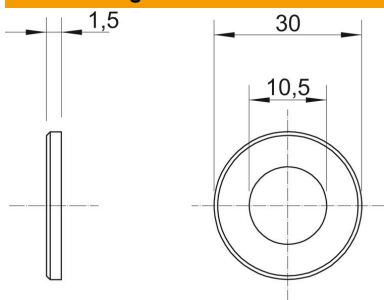

Technisches Datenblatt

Großflächenscheibe A4

Artikelnummer: 3403163

Unterlegscheibe mit besonders großem Außendurchmesser.

A4	Edelstahl, rostfrei
2B	blank, nachbehandelt

Stammdaten

Artikelnummer	3403163
Typ	WS M10 D30 A4
Bezeichnung 1	Großflächenscheibe
Hersteller	OBO
Dimension	M10,Ø30mm
Werkstoff	Edelstahl, rostfrei
Oberfläche	blank, nachbehandelt
Oberflächennorm	
Kleinste VK-Einheit	100
Mengeneinheit	Stück
Gewicht	0,592 kg
Gewichtseinheit	kg/100 St.

Abmessungen

Maß d	10,5 mm
Maß D max.	30 mm
Maß D min.	30 mm
Maß h	1,5 mm

Technische Daten

Gewinde	M10
Halogenfrei	ja
Materialstärke	1,5 mm

Technisches Datenblatt

Großflächenscheibe A4

Artikelnummer: 3403163