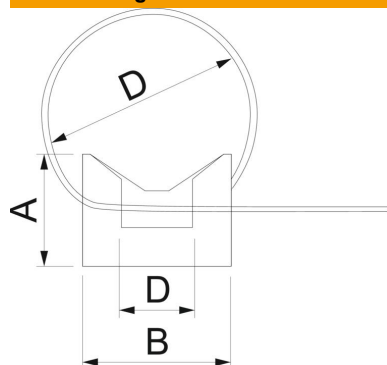

### Stammdaten

Artikelnummer	2332794
Typ	CTC 7,5x280 LGR
Bezeichnung 1	Kabelbinderschelle
Hersteller	OBO
Dimension	7,5x280mm
Farbe	lichtgrau; RAL 7035
Werkstoff	Polyamid
Kleinste VK-Einheit	100
Mengeneinheit	Stück
Gewicht	0,9 kg
Gewichtseinheit	kg/100 St.

### Abmessungen

Länge	281 mm
Breite	7,5 mm
Höhe	1,5 mm