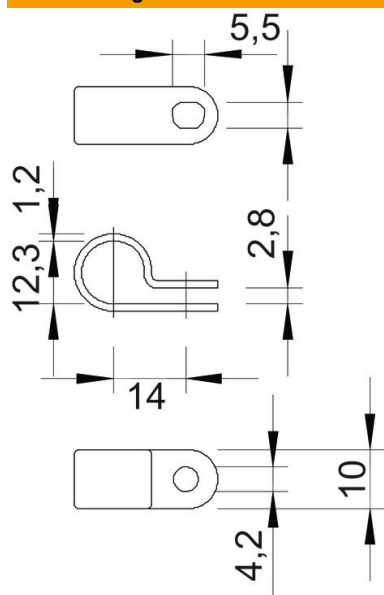

Technisches Datenblatt

Befestigungsschelle

Artikelnummer: 2222124

Befestigungsschelle 12,5mm

PA Polyamid

Stammdaten

Artikelnummer	2222124
Typ	255 12.5 LGR
Bezeichnung 1	Befestigungsschelle
Hersteller	OBO
Dimension	12,5mm
Farbe	lichtgrau; RAL 7035
Werkstoff	Polyamid
Kleinste VK-Einheit	100
Mengeneinheit	Stück
Gewicht	0,078 kg
Gewichtseinheit	kg/100 St.

Abmessungen

Maß d	12,3 mm
Maß e	14 mm
Maß s	1,2 mm
Maß x	2,8 mm

Technische Daten

Anzahl der Kabel/Rohre	1
Ausführung	geschlossen
Befestigungsart	Schraubloch
für Durchmesser	12,5
Geeignet im Brandschutzbereich	nein
Halogenfrei	ja
Kunststoffummantelt	nein
Nenndurchmesser	12,5 mm
UV-beständig	nein