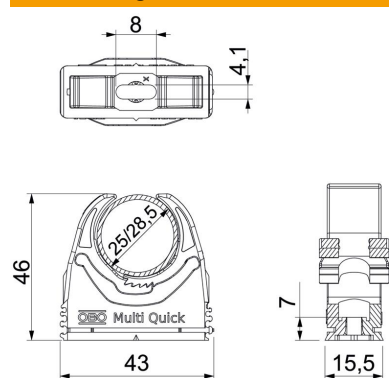

## Multi-Quick-Schelle

Artikelnummer: 2153130

Aufputzschelle zur Aufnahme von metrischen und PG-Rohren sowie Elektroinstallationsrohr Quick-Pipe. Flexibler Spannungsbereich von mehreren Millimetern. Universelle Befestigungsmöglichkeiten an Wand und Decke und einsetzbar in Profilschiene im Innen- und geschützten Außenbereich. Werkzeuglose Rohrmontage. Aneinander reihbar auch mit OBO Quick- oder starQuick-Schelle.

### Stammdaten

Artikelnummer	2153130
Typ	M-Quick 25-28LGR
Bezeichnung 1	Multi-Quick-Schelle
Hersteller	OBO
Dimension	25-28,5mm
Farbe	lichtgrau; RAL 7035
Werkstoff	Polyamid
Kleinste VK-Einheit	50
Mengeneinheit	Stück
Gewicht	1,17 kg
Gewichtseinheit	kg/100 St.

### Abmessungen

Maß A	43 mm
Maß B	15,5 mm
Maß E	8 mm
Maß F	4,1 mm
Maß h	7 mm
Maß H	46 mm

### Technische Daten

Anreihbar	ja
Anzahl der Kabel/Rohre	1
Auszugwerte	60 N
Befestigungsart	Schraubloch
flammwidrig	nach VDE 0471/DIN 695 Teil 2-1, Prüftemperatur 650°C
Geschlossen	nein
Halogenfrei	ja
Mit Einlage	nein
Rastsystem	ja
Schellenmontage	Durchgangsloch,_auf_M6_Gewinde_aufschraubbar
Spannbereich D max.	28,5 mm
Spannbereich D min.	25 mm
UV-beständig	nein