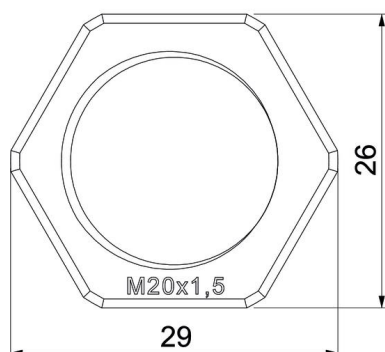

# Technisches Datenblatt

Gegenmutter, metrisches Gewinde, schwarz

Artikelnummer: 2049082

## Abmessungen

Maß E	29 mm
Maß L	6 mm

## Technische Daten

Gewinde	M20_x_1,5
Gewindeart	metrisch
Gewindenenngröße metrisch/PG	20
Glasfaserverstärkt	nein
Halogenfrei	ja
Schlagfest	nein
Schlüsselweite	26