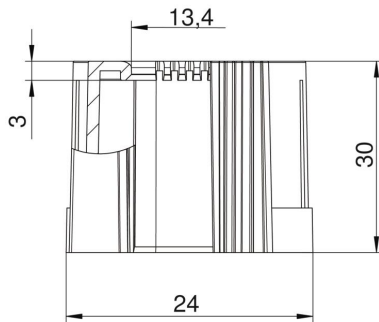

Technisches Datenblatt

Rohrendtülle, teilbar, metrisch, lichtgrau

Artikelnummer: 2047831

Teilbare Rohrendtülle zum Aufstecken auf metrische Elektroinstallationsrohre. Die teilbare Rohrendtülle kann für vorschriftsmäßige Reparaturen an bestehenden Installationen verwendet werden. Ein Abklemmen der Kabel ist dabei nicht notwendig, was eine schnelle Montage ermöglicht.

PE Polyethylen

Stammdaten

Artikelnummer	2047831
Bezeichnung 1	Rohrendtülle, teilbar
Bezeichnung 2	metrisch
Hersteller	OBO
Dimension	M20
Farbe	lichtgrau; RAL 7035
Werkstoff	Polyethylen
Kleinste VK-Einheit	50
Mengeneinheit	Stück
Gewicht	0,44 kg
Gewichtseinheit	kg/100 St.

Technisches Datenblatt

Rohrendtülle, teilbar, metrisch, lichtgrau

Artikelnummer: 2047831

Abmessungen

Maß D1	24 mm
Maß D2	13,4 mm
Maß L1	30 mm
Maß L2	3 mm

Technische Daten

Ausführung	Steck
für Rohrdurchmesser	20 mm
Größe	M20
Halogenfrei	ja
Oberfläche gebürstet	nein
Oberfläche poliert	nein