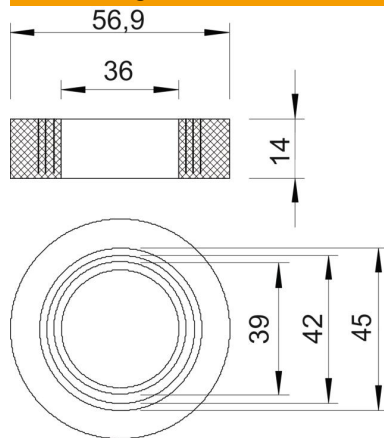

Einschnittring Gummi (ausschneidbarer Dichtring) nach DIN 46320 für Konus-Kabelverschraubungen.

NBR
SBR Kautschuk-Mischung

Stammdaten

Artikelnummer	2029480
Bezeichnung 1	Einschnittring
Hersteller	OBO
Dimension	PG48
Farbe	schwarz
Werkstoff	Kautschuk-Mischung
Kleinste VK-Einheit	50
Mengeneinheit	Stück
Gewicht	2,615 kg
Gewichtseinheit	kg/100 St.

Abmessungen

Maß D1	36 mm
Maß D2	56,9 mm
Maß D3	39 mm
Maß D4	42 mm
Maß D5	45 mm
Maß H	14 mm

Technische Daten

Dichtbereich D max.	45 mm
Dichtbereich D min.	36 mm
Größe	Pg 48
Größe	M63