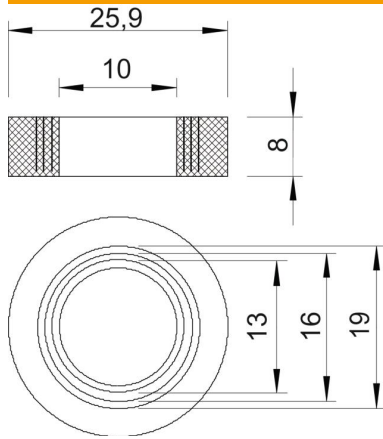

Technisches Datenblatt

Einschnittring

Artikelnummer: 2029219

Einschnittring Gummi (ausschneidbarer Dichtring) nach DIN 46320 für Konus-Kabelverschraubungen.

NBR
SBR Kautschuk-Mischung

Stammdaten

Artikelnummer	2029219
Bezeichnung 1	Einschnittring
Hersteller	OBO
Dimension	PG21
Farbe	schwarz
Werkstoff	Kautschuk-Mischung
Kleinste VK-Einheit	100
Mengeneinheit	Stück
Gewicht	0,49 kg
Gewichtseinheit	kg/100 St.

Technisches Datenblatt

Einschnitttring

Artikelnummer: 2029219

Abmessungen

Maß D1	10 mm
Maß D2	25,9 mm
Maß D3	13 mm
Maß D4	16 mm
Maß D5	19 mm
Maß H	8 mm

Technische Daten

Dichtbereich D max.	19 mm
Dichtbereich D min.	10 mm
Größe	Pg 21