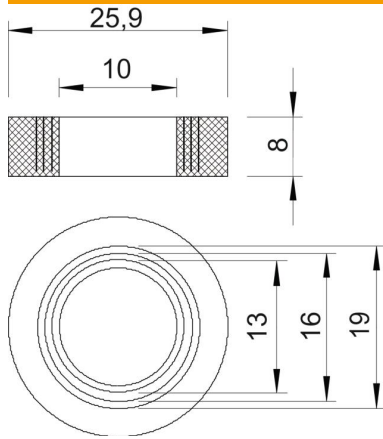

Technisches Datenblatt

Einschnittring

Artikelnummer: 2029219

Einschnittring Gummi (ausschneidbarer Dichtring) nach DIN 46320 für Konus-Kabelverschraubungen.

NBR
SBR Kautschuk-Mischung

Stammdaten

Artikelnummer	2029219
Typ	107 B PG21
Bezeichnung 1	Einschnittring
Hersteller	OBO
Dimension	PG21
Farbe	schwarz
Werkstoff	Kautschuk-Mischung
Kleinste VK-Einheit	100
Mengeneinheit	Stück
Gewicht	0,49 kg
Gewichtseinheit	kg/100 St.

Technisches Datenblatt

Einschnittring

Artikelnummer: 2029219

Abmessungen

Maß D1	10 mm
Maß D2	25,9 mm
Maß D3	13 mm
Maß D4	16 mm
Maß D5	19 mm
Maß H	8 mm

Technische Daten

Dichtbereich D max.	19 mm
Dichtbereich D min.	10 mm
Größe	Pg 21