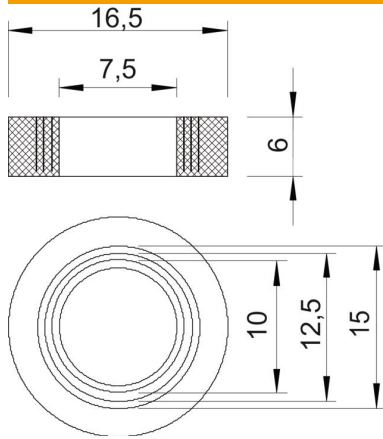

### Stammdaten

Artikelnummer	2029111
Typ	107 B PG11
Bezeichnung 1	Einschnittring
Hersteller	OBO
Dimension	PG11
Farbe	schwarz
Werkstoff	Kautschuk-Mischung
Kleinste VK-Einheit	100
Mengeneinheit	Stück
Gewicht	0,132 kg
Gewichtseinheit	kg/100 St.

## Einschnitttring

Artikelnummer: 2029111

### Abmessungen

Maß D1	7,5 mm
Maß D2	16,5 mm
Maß D3	10 mm
Maß D4	12,5 mm
Maß D5	15 mm
Maß H	6 mm

### Technische Daten

Dichtbereich D max.	12,5 mm
Dichtbereich D min.	7,5 mm
Größe	Pg 11