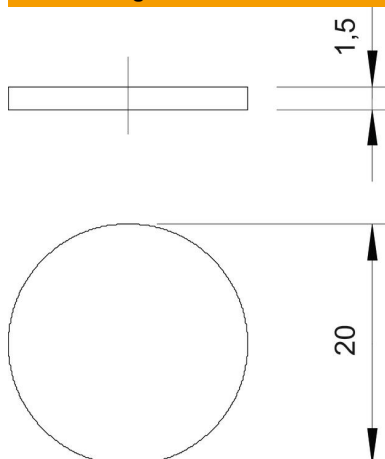

Anwendung: Die Plättchen werden zwischen Hutmutter und Dichtung vormontiert. Bei der Installation des Kabels brauchen sie nicht entfernt zu werden, sondern werden mit dem Kabel einfach nach innen durchgestoßen.

Anmerkung: Die Plättchen bieten keinen mechanischen Schutz.

**ZELL**  
**PC** Zell - Polyethylen

### Stammdaten

Artikelnummer	2028875
Bezeichnung 1	Staubschutzplättchen
Bezeichnung 2	zum Durchstoßen
Hersteller	OBO
Dimension	M20
Farbe	schwarz
Werkstoff	Zell - Polyethylen
Kleinste VK-Einheit	100
Mengeneinheit	Stück
Gewicht	0,01 kg
Gewichtseinheit	kg/100 St.

### Abmessungen

Maß D	20 mm
Maß t	1,5 mm