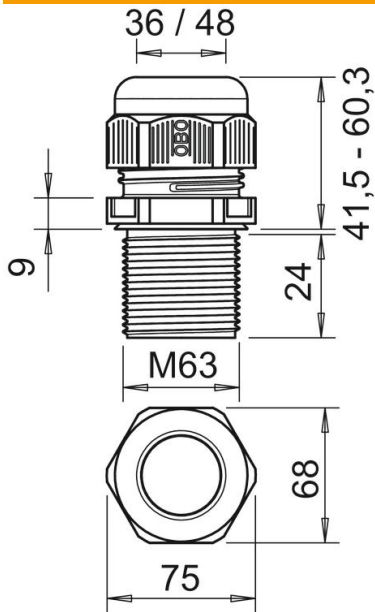

Technisches Datenblatt

Kabelverschraubung, metrisches Gewinde extra lang,
schwarz

Artikelnummer: 2022997

Kabelverschraubung mit metrischem Anschlussgewinde in Hutmutterbauart, für Kabelabzweigkästen, Gehäuse, Verteilerschränke im privaten und industriellen Bereich. Mit Zugentlastung und integrierter Dichtlippe, geprüft nach DIN EN 62444. Schutzklasse IP68. Einsetzbar von -20°C bis +65°C.

PA Polyamid

Stammdaten

| | |
|---------------------|------------------------|
| Artikelnummer | 2022997 |
| Typ | V-TEC VM LL63 SW |
| Bezeichnung 1 | Kabelverschraubung |
| Bezeichnung 2 | vollmetrisch lang 24mm |
| Hersteller | OBO |
| Dimension | M63 |
| Farbe | schwarz |
| Werkstoff | Polyamid |
| Kleinste VK-Einheit | 5 |
| Mengeneinheit | Stück |
| Gewicht | 7,5 kg |
| Gewichtseinheit | kg/100 St. |

Technisches Datenblatt

Kabelverschraubung, metrisches Gewinde extra lang,
schwarz

Artikelnummer: 2022997

Abmessungen

| | |
|------------|---------|
| Maß E | 75 mm |
| Maß L max. | 60,3 mm |
| Maß L min. | 41,5 mm |
| Maß L1 | 24 mm |
| Maß L2 | 9 mm |

Technisches Datenblatt

Kabelverschraubung, metrisches Gewinde extra lang,
schwarz

Artikelnummer: 2022997

Technische Daten

| | |
|-------------------------------|--------|
| Teilbare Verschraubung | nein |
| Temperatureinsatzbereich max. | 65 °C |
| Temperatureinsatzbereich min. | -20 °C |
| Zugentlastungsmöglichkeit | ja |