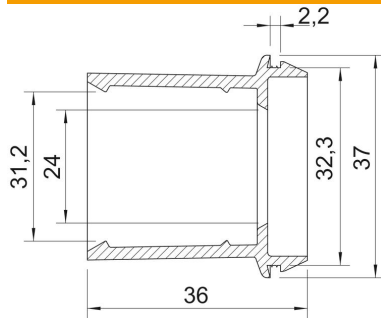

Technisches Datenblatt

Einsteckdichtung EDR, lichtgrau

Artikelnummer: 2011530

Einsteckdichtung für Kabelabzweigkästen zur direkten Aufnahme metrischer Rohre

TPE Thermoplastisches Elastomer

Stammdaten

Artikelnummer	2011530
Typ	EDR 32 25-32 LGR
Bezeichnung 1	Einsteckdichtung
Bezeichnung 2	für Rohre
Hersteller	OBO
Dimension	Ø32/25-32
Farbe	lichtgrau; RAL 7035
Werkstoff	Thermoplastisches Elastomer
Kleinste VK-Einheit	50
Mengeneinheit	Stück
Gewicht	1,17 kg
Gewichtseinheit	kg/100 St.

Technisches Datenblatt

Einsteckdichtung EDR, lichtgrau

Artikelnummer: 2011530

Abmessungen

Maß A	2,2 mm
Maß D1	37 mm
Maß D2	32,3 mm
Maß D3	24 mm
Maß D4	31,2 mm
Maß L	36 mm

Technische Daten

Ausführung	offen
für Durchmesser max.	32 mm
für Durchmesser min.	25 mm
für Wandstärke max.	2,2
für Wandstärke min.	2,2
Größe	M32
Halogenfrei	ja
Nenndurchmesser	32 mm
Schutzart	IP55