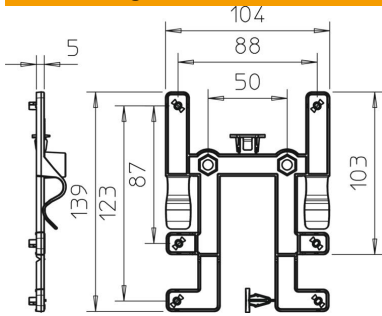

Technisches Datenblatt

Befestigungselement für Kabelrinne

Artikelnummer: 2007835

Mit dem Befestigungselement BE TS KR können OBO Kabelabzweigkästen Typ T60 und T100 mit wenigen Handgriffen werkzeuglos und schnell an allen gängigen Kabelrinnen angebracht werden.

Stammdaten

Artikelnummer	2007835
Bezeichnung 1	Befestigungselement T60-T100
Bezeichnung 2	für Kabelrinnen
Hersteller	OBO
Farbe	lichtgrau
Werkstoff	Polycarbonat
Kleinste VK-Einheit	10
Mengeneinheit	Stück
Gewicht	2,8 kg
Gewichtseinheit	kg/100 St.

Technisches Datenblatt

Befestigungselement für Kabelrinne

Artikelnummer: 2007835

Abmessungen

Breite	104 mm
Höhe	139 mm

Technische Daten

Ausführung	horizontal
Befestigungsart	Klemmbefestigung
Rostfreier Stahl, gebeizt	nein