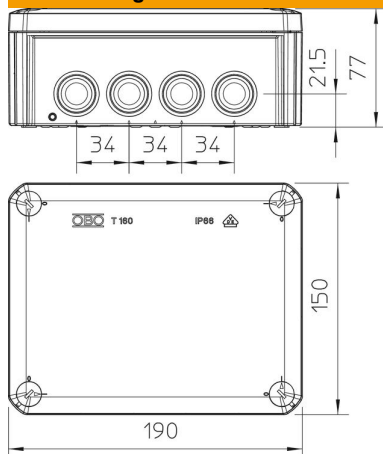

PP/GF Polypropylen, glasfaserverstärkt

Stammdaten

Artikelnummer	2007355
Typ	T 160 F
Bezeichnung 1	Kabelabzweigkasten
Bezeichnung 2	mit Einführungen
Hersteller	OBO
Dimension	190x150x77
Farbe	lichtgrau; RAL 7035
Werkstoff	Polypropylen, glasfaserverstärkt
Kleinste VK-Einheit	1
Mengeneinheit	Stück
Gewicht	30 kg
Gewichtseinheit	kg/100 St.

Technisches Datenblatt

Kabelabzweigkasten T 160, Einsteckdichtung, flammwidrig

Artikelnummer: 2007355

Abmessungen

Länge	190 mm
Breite	150 mm
Höhe	77 mm

Technische Daten

Anreihbar	ja
Anzahl der Einführungen	12
Art der Einführung_	Einsteckdichtung
Art der Einführung	Kabel
Art der Gehäusedurchführung	Stufenmembran abschneidbar
Bemessungsisolationsspannung U _i	500 V
Bestückung	ohne
Deckel	nicht transparent
Deckelbefestigung	geschraubt
Einführung von Hinten	ja
Einführungen	7 x M255 x M32
Explosionsgeprüfte Ausführung flammwidrig	nein nach VDE 0471/DIN 695 Teil 2-1, Prüftemperatur 960°C
Form	rechteckig
Funktionserhalt	ohne
für Ex-Zone	ohne
für Ex-Zone Gas	ohne
für Ex-Zone Staub	ohne
Glasfaserverstärkt	ja
Lichte Innenmaße	176x135x67 mm
Mit Abschirmung	nein
Mit Deckel	ja
Montageart	Wand-/ Deckenmontage
Nennquerschnitt min.	16 mm ²
Nennspannung	500 V
Plombierbar	ja
Schutzart	IP66
Schutzgrad IK-Code	IK05
Temperatureinsatzbereich max.	60 °C
Temperatureinsatzbereich min.	-5 °C
Witterungsbeständig	nein