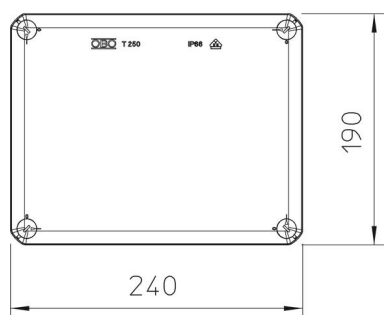

### Stammdaten

Artikelnummer	2007287
Typ	T 250 OE
Bezeichnung 1	Kabelabzweigkasten
Bezeichnung 2	ohne Einführungsöffnungen
Hersteller	OBO
Dimension	240x190x95
Farbe	lichtgrau; RAL 7035
Werkstoff	Polypropylen, glasfaserverstärkt
Kleinste VK-Einheit	1
Mengeneinheit	Stück
Gewicht	48,3 kg
Gewichtseinheit	kg/100 St.

### Abmessungen

Länge	240 mm
Breite	190 mm
Höhe	95 mm

### Technische Daten

Anreihbar	ja
Art der Einführung_	keine
Art der Einführung	Kabel
Art der Gehäusedurchführung	ohne
Bemessungsisolationsspannung U <sub>i</sub>	500 V
Bestückung	ohne
Deckel	nicht transparent
Deckelbefestigung	geschraubt
Einführung von Hinten	ja
Einführungen	keine
Explosionsgeprüfte Ausführung flammwidrig	nein
Form	nach VDE 0471/DIN 695 Teil 2-1, Prüftemperatur 750°C rechteckig
Funktionserhalt	ohne
für Ex-Zone	ohne
für Ex-Zone Gas	ohne
für Ex-Zone Staub	ohne
Glasfaserverstärkt	ja
Halogenfrei	ja
Lichte Innenmaße	225x173x86 mm
Mit Abschirmung	nein
Mit Deckel	ja
Montageart	Wand-/ Deckenmontage
Nennquerschnitt min.	25 mm <sup>2</sup>
Nennspannung	500 V
Plombierbar	ja
Schutzart	IP66
Schutzgrad IK-Code	IK05
Temperatureinsatzbereich max.	60 °C
Temperatureinsatzbereich min.	-5 °C