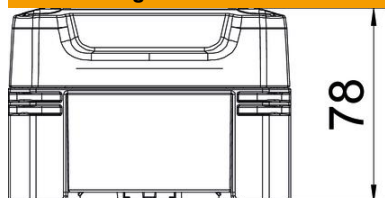

Kabelabzweigkasten gemäß DIN EN 60670. Schlagfestigkeit IK09 gemäß DIN EN 50102. Schutzart IP67 gemäß DIN EN 60529.

PC Polycarbonat

Stammdaten

Artikelnummer	2005458
Typ	X04C LGR
Bezeichnung 1	Leergehäuse
Hersteller	OBO
Dimension	114x114x78
Farbe	lichtgrau; RAL 7035
Werkstoff	Polycarbonat
Kleinste VK-Einheit	1
Mengeneinheit	Stück
Gewicht	26,3 kg
Gewichtseinheit	kg/100 St.

Technisches Datenblatt

Leergehäuse X 04

Artikelnummer: 2005458

Abmessungen

Länge	114 mm
Breite	114 mm
Höhe	78 mm

Technische Daten

Anbaumöglichkeit	nein
Deckelbefestigung	geschraubt
Form	quadratisch
Geeignet für Außenanwendung	ja
Lichte Innenmaße	102x102x60 mm
Mit Deckel	ja
Montageart	Aufputz
Schutzart	IP67
Schutzgrad IK-Code	IK09
Schutzklasse	II
Temperatureinsatzbereich max.	60 °C
Temperatureinsatzbereich min.	-5 °C
Witterungsbeständig	ja