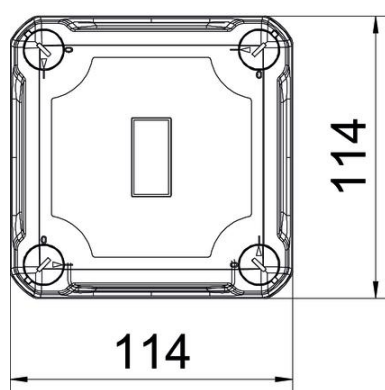

Kabelabzweigkasten zum Verbinden von Kabeln und Leitungen im Innen- und Außenbereich. Quadratische Form ohne Einführungen. Geeignet für die Wand-/ Deckenmontage mit der Möglichkeit zur Außenbefestigung, Innenbefestigung oder Montage über die Eckdome. Besonders schlagfest mit IK09. Deckel mit Schnellverschluss, plombierbar. Hergestellt aus halogenfreien und UV-resistenten Materialien.

Kabelabzweigkasten gemäß DIN EN 60670. Schlagfestigkeit IK09 gemäß DIN EN 50102. Schutzart IP67 gemäß DIN EN 60529.

PC Polycarbonat

Stammdaten

Artikelnummer	2005458
Typ	X04C LGR
Bezeichnung 1	Leergehäuse
Hersteller	OBO
Dimension	114x114x78
Farbe	lichtgrau; RAL 7035
Werkstoff	Polycarbonat
Kleinste VK-Einheit	1
Mengeneinheit	Stück
Gewicht	26,3 kg
Gewichtseinheit	kg/100 St.

Technisches Datenblatt

Leergehäuse X 04

Artikelnummer: 2005458

Abmessungen

Länge	114 mm
Breite	114 mm
Höhe	78 mm

Technische Daten

Anbaumöglichkeit	nein
Deckelbefestigung	geschraubt
Form	quadratisch
Geeignet für Außenanwendung	ja
Lichte Innenmaße	102x102x60 mm
Mit Deckel	ja
Montageart	Aufputz
Schutzart	IP67
Schutzgrad IK-Code	IK09
Schutzklasse	II
Temperatureinsatzbereich max.	60 °C
Temperatureinsatzbereich min.	-5 °C
Witterungsbeständig	ja