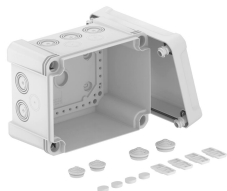

Technisches Datenblatt

Kabelabzweigkasten X 10

Artikelnummer: 2005016

Kabelabzweigkasten zum Verbinden von Kabeln und Leitungen im Innen- und Außenbereich. Rechteckige Form mit Ausschlageinführungen. Geeignet für die Wand-/ Deckenmontage mit der Möglichkeit zur Außenbefestigung, Innenbefestigung oder Montage über die Eckdome. Besonders schlagfest mit IK09. Deckel mit Schnellverschluss, plombierbar. Hergestellt aus halogenfreien und UV-resistenten Materialien.

Kabelabzweigkasten gemäß DIN EN 60670. Flammwidrig nach DIN EN 60695-2-11, Prüftemperatur 650°C. Schlagfestigkeit IK09 gemäß DIN EN 50102. Schutzart IP67 gemäß DIN EN 60529.

PC Polycarbonat

Stammdaten

Artikelnummer	2005016
Typ	X10 LGR
Bezeichnung 1	Kabelabzweigkasten
Hersteller	OBO
Dimension	190x150x125
Farbe	lichtgrau; RAL 7035
Werkstoff	Polycarbonat
Kleinste VK-Einheit	1
Mengeneinheit	Stück
Gewicht	59,2 kg
Gewichtseinheit	kg/100 St.

Technisches Datenblatt

Kabelabzweigkasten X 10

Artikelnummer: 2005016

Abmessungen

Länge	191 mm
Breite	151 mm
Höhe	126 mm

Technische Daten

Anreihbar	ja
Anzahl der Einführungen	10
Art der Einführung	Stufenmembran abschneidbar
Art der Gehäusedurchführung	Vorprägung
Bemessungsisolationsspannung U_i	750 V
Bestückung	ohne
Deckel	nicht transparent
Deckelbefestigung	geschraubt
Einführung von Hinten	nein
Einführungen	10 x $\varnothing 20/25/32$
Explosionsgeprüfte Ausführung	nein
flammwidrig	nach VDE 0471/DIN 695 Teil 2-1, Prüftemperatur 650°C
Form	rechteckig
Glasfaserverstärkt	ja
Halogenfrei	ja
Lichte Innenmaße	177x137x110 mm
Max. Leiterquerschnitt	10 mm ²
Mit Abschirmung	nein
Mit Deckel	ja
Montageart	Wand-/ Deckenmontage
Nennquerschnitt max.	10 mm ²
Nennquerschnitt min.	4 mm ²
Nennspannung	750 V
Plombierbar	ja
Schlagfest	ja
Schutzart	IP67
Schutzgrad IK-Code	IK09
Temperatureinsatzbereich max.	60 °C
Temperatureinsatzbereich min.	-5 °C