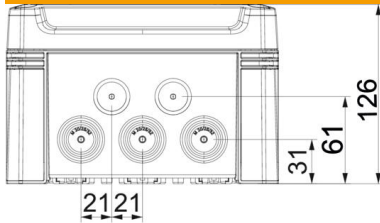

Technisches Datenblatt

Kabelabzweigkasten X 10

Artikelnummer: 2005016

Kabelabzweigkasten zum Verbinden von Kabeln und Leitungen im Innen- und Außenbereich. Rechteckige Form mit Ausschlageinführungen. Geeignet für die Wand-/ Deckenmontage mit der Möglichkeit zur Außenbefestigung, Innenbefestigung oder Montage über die Eckdome. Besonders schlagfest mit IK09. Deckel mit Schnellverschluss, plombierbar. Hergestellt aus halogenfreien und UV-resistenten Materialien.

Kabelabzweigkasten gemäß DIN EN 60670. Flammwidrig nach DIN EN 60695-2-11, Prüftemperatur 650°C. Schlagfestigkeit IK09 gemäß DIN EN 50102. Schutzart IP67 gemäß DIN EN 60529.

PC Polycarbonat

Stammdaten

Artikelnummer	2005016
Typ	X10 LGR
Bezeichnung 1	Kabelabzweigkasten
Hersteller	OBO
Dimension	190x150x125
Farbe	lichtgrau; RAL 7035
Werkstoff	Polycarbonat
Kleinste VK-Einheit	1
Mengeneinheit	Stück
Gewicht	59,2 kg
Gewichtseinheit	kg/100 St.

Technisches Datenblatt

Kabelabzweigkasten X 10

Artikelnummer: 2005016

Abmessungen

Länge	191 mm
Breite	151 mm
Höhe	126 mm

Technische Daten

Anreihbar	ja
Anzahl der Einführungen	10
Art der Einführung	Stufenmembran abschneidbar
Art der Gehäusedurchführung	Vorprägung
Bemessungsisolationsspannung U_i	750 V
Bestückung	ohne
Deckel	nicht transparent
Deckelbefestigung	geschraubt
Einführung von Hinten	nein
Einführungen	10 x $\varnothing 20/25/32$
Explosionsgeprüfte Ausführung	nein
flammwidrig	nach VDE 0471/DIN 695 Teil 2-1, Prüftemperatur 650°C
Form	rechteckig
Glasfaserverstärkt	ja
Halogenfrei	ja
Lichte Innenmaße	177x137x110 mm
Max. Leiterquerschnitt	10 mm ²
Mit Abschirmung	nein
Mit Deckel	ja
Montageart	Wand-/ Deckenmontage
Nennquerschnitt max.	10 mm ²
Nennquerschnitt min.	4 mm ²
Nennspannung	750 V
Plombierbar	ja
Schlagfest	ja
Schutzart	IP67
Schutzgrad IK-Code	IK09
Temperatureinsatzbereich max.	60 °C
Temperatureinsatzbereich min.	-5 °C