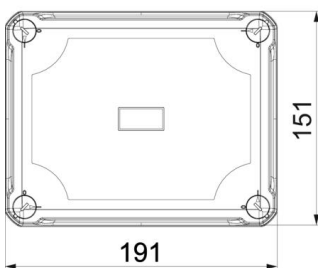

Technisches Datenblatt

Kabelabzweigkasten X 10

Artikelnummer: 2005016

Kabelabzweigkasten zum Verbinden von Kabeln und Leitungen im Innen- und Außenbereich. Rechteckige Form mit Ausschlageinführungen. Geeignet für die Wand-/ Deckenmontage mit der Möglichkeit zur Außenbefestigung, Innenbefestigung oder Montage über die Eckdome. Besonders schlagfest mit IK09. Deckel mit Schnellverschluss, plombierbar. Hergestellt aus halogenfreien und UV-resistenten Materialien.

Kabelabzweigkasten gemäß DIN EN 60670. Flammwidrig nach DIN EN 60695-2-11, Prüftemperatur 650°C. Schlagfestigkeit IK09 gemäß DIN EN 50102. Schutzart IP67 gemäß DIN EN 60529.

PC Polycarbonat

Stammdaten

Artikelnummer	2005016
Typ	X10 LGR
Bezeichnung 1	Kabelabzweigkasten
Hersteller	OBO
Dimension	190x150x125
Farbe	lichtgrau; RAL 7035
Werkstoff	Polycarbonat
Kleinste VK-Einheit	1
Mengeneinheit	Stück
Gewicht	59,2 kg
Gewichtseinheit	kg/100 St.

Technisches Datenblatt

Kabelabzweigkasten X 10

Artikelnummer: 2005016

Abmessungen

Länge	191 mm
Breite	151 mm
Höhe	126 mm

Technische Daten

Anreihbar	ja
Anzahl der Einführungen	10
Art der Einführung	Stufenmembran abschneidbar
Art der Gehäusedurchführung	Vorprägung
Bemessungsisolationsspannung U_i	750 V
Bestückung	ohne
Deckel	nicht transparent
Deckelbefestigung	geschraubt
Einführung von Hinten	nein
Einführungen	10 x $\varnothing 20/25/32$
Explosionsgeprüfte Ausführung	nein
flammwidrig	nach VDE 0471/DIN 695 Teil 2-1, Prüftemperatur 650°C
Form	rechteckig
Glasfaserverstärkt	ja
Halogenfrei	ja
Lichte Innenmaße	177x137x110 mm
Max. Leiterquerschnitt	10 mm ²
Mit Abschirmung	nein
Mit Deckel	ja
Montageart	Wand-/ Deckenmontage
Nennquerschnitt max.	10 mm ²
Nennquerschnitt min.	4 mm ²
Nennspannung	750 V
Plombierbar	ja
Schlagfest	ja
Schutzart	IP67
Schutzgrad IK-Code	IK09
Temperatureinsatzbereich max.	60 °C
Temperatureinsatzbereich min.	-5 °C

Technisches Datenblatt

Kabelabzweigkasten X 10

Artikelnummer: 2005016

Technische Daten

Witterungsbeständig | ja