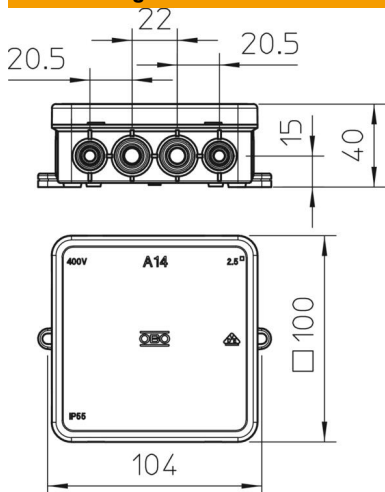

Technisches Datenblatt

Kabelabzweigkasten A 14

Artikelnummer: 2000390

Schutzart IP55, Nennspannung 690 V, Nennquerschnitt 2,5 mm², 8 Einführungen für Kabeldurchmesser 5-14 mm
8 Einführungen für Kabeldurchmesser 5-11 mm.
Klemmdeckel.
Abmessungen: 100 x 100 x 40 mm
Lichte Innenmaße: 90 x 90 x 35 mm
Je 10 Dosen 1 Ausschneidwerkzeug

PE Polyethylen

Stammdaten

| | |
|---------------------|--------------------|
| Artikelnummer | 2000390 |
| Typ | A 14 HF RW |
| Bezeichnung 1 | Kabelabzweigkasten |
| Hersteller | OBO |
| Dimension | 100x100x38 |
| Farbe | reinweiß; RAL 9010 |
| Werkstoff | Polyethylen |
| Kleinste VK-Einheit | 10 |
| Mengeneinheit | Stück |
| Gewicht | 5,855 kg |
| Gewichtseinheit | kg/100 St. |

Abmessungen

| | |
|--------|--------|
| Länge | 100 mm |
| Breite | 100 mm |
| Höhe | 40 mm |

Technische Daten

| | |
|---|--|
| Anreihbar | ja |
| Anzahl der Einführungen | 16 |
| Art der Einführung_ | Kabel |
| Art der Einführung | Kabel |
| Art der Gehäusedurchführung | Vorprägung |
| Bemessungsisolationsspannung U _i | 690 V |
| Bestückung | ohne |
| Deckel | nicht transparent |
| Deckelbefestigung | aufrastend |
| Einführung von Hinten | nein |
| Einführungen | 8 Einführungen für Kabeldurchmesser 5-14 mm 8 Einführungen für Kabeldurchmesser 5-11 mm |
| Explosionsgeprüfte Ausführung flammwidrig | nein nach VDE 0471/DIN 695 Teil 2-1, Prüftemperatur 650°C |
| Form | quadratisch |
| Funktionserhalt | ohne |
| für Ex-Zone | ohne |
| für Ex-Zone Gas | ohne |
| für Ex-Zone Staub | ohne |
| Halogenfrei | ja |
| Lichte Innenmaße | 90x90x35 mm |
| Max. Leiterquerschnitt | 2,5 mm ² |
| Mit Abschirmung | nein |
| Mit Deckel | ja |
| Montageart | Wand-/ Deckenmontage |
| Nennquerschnitt min. | 2,5 mm ² |
| Nennspannung | 690 V |
| Plombierbar | nein |
| Schutzart | IP55 |
| Temperatureinsatzbereich max. | 45 °C |