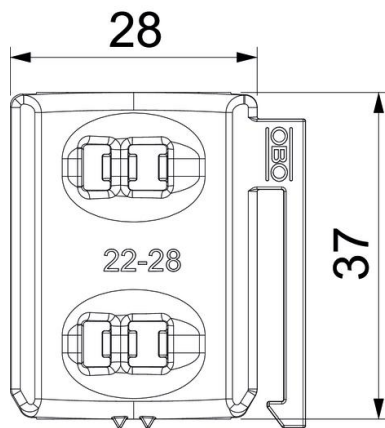

### Stammdaten

Artikelnummer	1198028
Typ	2058UW 28 LGR
Bezeichnung 1	Universal-Gegenwanne
Bezeichnung 2	kombinierbar zur Doppelwanne
Lieferbar ab	15.05.2019
Hersteller	OBO
Dimension	22-28mm
Farbe	lichtgrau; RAL 7035
Werkstoff	Polypropylen
Kleinste VK-Einheit	100
Mengeneinheit	Stück
Gewicht	0,391 kg
Gewichtseinheit	kg/100 St.

### Abmessungen

Maß B	33,5 mm
Maß H	8,3 mm
Maß L	37 mm

### Technische Daten

Ausführung Gegenwanne/Schellen	Gegenwanne
Geeignet für max. Kabeldurchmesser	28 mm
Spannbereich D max.	28 mm
Spannbereich D min.	22 mm