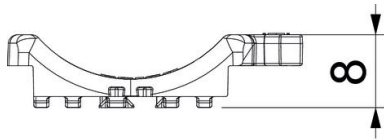

### Stammdaten

Artikelnummer	1198028
Typ	2058UW 28 LGR
Bezeichnung 1	Universal-Gegenwanne
Bezeichnung 2	kombinierbar zur Doppelwanne
Lieferbar ab	15.05.2019
Hersteller	OBO
Dimension	22-28mm
Farbe	lichtgrau; RAL 7035
Werkstoff	Polypropylen
Kleinste VK-Einheit	100
Mengeneinheit	Stück
Gewicht	0,391 kg
Gewichtseinheit	kg/100 St.

### Abmessungen

Maß B	33,5 mm
Maß H	8,3 mm
Maß L	37 mm