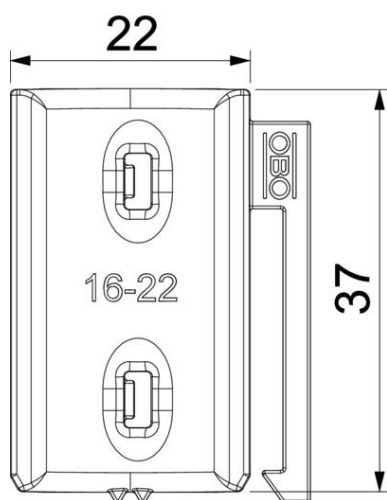

PP Polypropylen

Stammdaten

Artikelnummer	1198022
Typ	2058UW 22 LGR
Bezeichnung 1	Universal-Gegenwanne
Bezeichnung 2	kombinierbar zur Doppelwanne
Lieferbar ab	15.05.2019
Hersteller	OBO
Dimension	16-22mm
Farbe	lichtgrau; RAL 7035
Werkstoff	Polypropylen
Kleinste VK-Einheit	100
Mengeneinheit	Stück
Gewicht	0,268 kg
Gewichtseinheit	kg/100 St.

Technisches Datenblatt

Universal-Gegenwanne, Kunststoff

Artikelnummer: 1198022

Abmessungen

Maß B	27,5 mm
Maß H	6,8 mm
Maß L	37 mm

Technische Daten

Ausführung Gegenwanne/Schellen	Gegenwanne
Geeignet für max. Kabeldurchmesser	22 mm
Spannbereich D max.	22 mm
Spannbereich D min.	16 mm