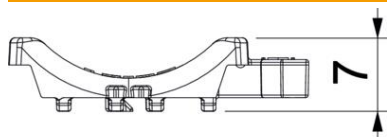

Technisches Datenblatt

Universal-Gegenwanne, Kunststoff

Artikelnummer: 1198022

Unabhängig von der Schiene, universell einsetzbar durch Aufschieben auf einen Schenkel der Bügelschelle. Durch eine intelligente Kontur auf der Rückseite, kombinierbar zur Doppelwanne. Nachträgliche Installation ohne Demontage der Bügelschelle möglich.

PP Polypropylen

Stammdaten

Artikelnummer	1198022
Typ	2058UW 22 LGR
Bezeichnung 1	Universal-Gegenwanne
Bezeichnung 2	kombinierbar zur Doppelwanne
Lieferbar ab	15.05.2019
Hersteller	OBO
Dimension	16-22mm
Farbe	lichtgrau; RAL 7035
Werkstoff	Polypropylen
Kleinste VK-Einheit	100
Mengeneinheit	Stück
Gewicht	0,268 kg
Gewichtseinheit	kg/100 St.

Technisches Datenblatt

Universal-Gegenwanne, Kunststoff

Artikelnummer: 1198022

Abmessungen

Maß B	27,5 mm
Maß H	6,8 mm
Maß L	37 mm

Technische Daten

Ausführung Gegenwanne/Schellen	Gegenwanne
Geeignet für max. Kabeldurchmesser	22 mm
Spannbereich D max.	22 mm
Spannbereich D min.	16 mm