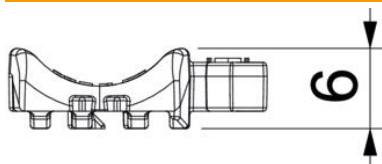

Technisches Datenblatt

Universal-Gegenwanne, Kunststoff

Artikelnummer: 1198012

Unabhängig von der Schiene, universell einsetzbar durch Aufschieben auf einen Schenkel der Bügelschelle. Durch eine intelligente Kontur auf der Rückseite, kombinierbar zur Doppelwanne. Nachträgliche Installation ohne Demontage der Bügelschelle möglich.

PP Polypropylen

Stammdaten

Artikelnummer	1198012
Typ	2058UW 12 LGR
Bezeichnung 1	Universal-Gegenwanne
Bezeichnung 2	kombinierbar zur Doppelwanne
Lieferbar ab	15.05.2019
Hersteller	OBO
Dimension	8-12mm
Farbe	lichtgrau; RAL 7035
Werkstoff	Polypropylen
Kleinste VK-Einheit	100
Mengeneinheit	Stück
Gewicht	0,174 kg
Gewichtseinheit	kg/100 St.

Technisches Datenblatt

Universal-Gegenwanne, Kunststoff

Artikelnummer: 1198012

Abmessungen

Maß B	18,5 mm
Maß H	5,8 mm
Maß L	37 mm

Technische Daten

Ausführung Gegenwanne/Schellen	Gegenwanne
Geeignet für max. Kabeldurchmesser	12 mm
Spannbereich D max.	12 mm
Spannbereich D min.	8 mm