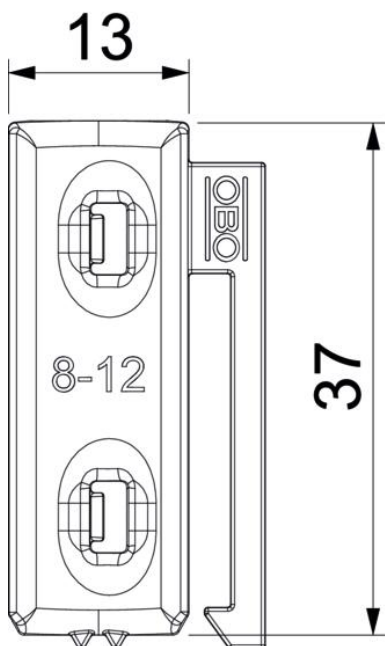

PP Polypropylen

Stammdaten

Artikelnummer	1198012
Typ	2058UW 12 LGR
Bezeichnung 1	Universal-Gegenwanne
Bezeichnung 2	kombinierbar zur Doppelwanne
Lieferbar ab	15.05.2019
Hersteller	OBO
Dimension	8-12mm
Farbe	lichtgrau; RAL 7035
Werkstoff	Polypropylen
Kleinste VK-Einheit	100
Mengeneinheit	Stück
Gewicht	0,174 kg
Gewichtseinheit	kg/100 St.

Technisches Datenblatt

Universal-Gegenwanne, Kunststoff

Artikelnummer: 1198012

Abmessungen

Maß B	18,5 mm
Maß H	5,8 mm
Maß L	37 mm

Technische Daten

Ausführung Gegenwanne/Schellen	Gegenwanne
Geeignet für max. Kabeldurchmesser	12 mm
Spannbereich D max.	12 mm
Spannbereich D min.	8 mm