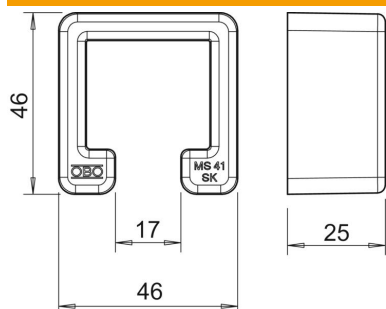

## Schutzkappe MS4141

Artikelnummer: 1122900

Schutzkappen für Profilschiene Typ MS4141.

**PE** Polyethylen

### Stammdaten

Artikelnummer	1122900
Typ	MS4141 SK
Bezeichnung 1	Schutzkappe gespritzt
Bezeichnung 2	zu Schiene MS 41
Hersteller	OBO
Dimension	41x41
Farbe	pastellorange; RAL 2003
Werkstoff	Polyethylen
Kleinste VK-Einheit	25
Mengeneinheit	Stück
Gewicht	1,212 kg
Gewichtseinheit	kg/100 St.

### Abmessungen

Länge	46,3 mm
Breite	45,8 mm
Höhe	25 mm