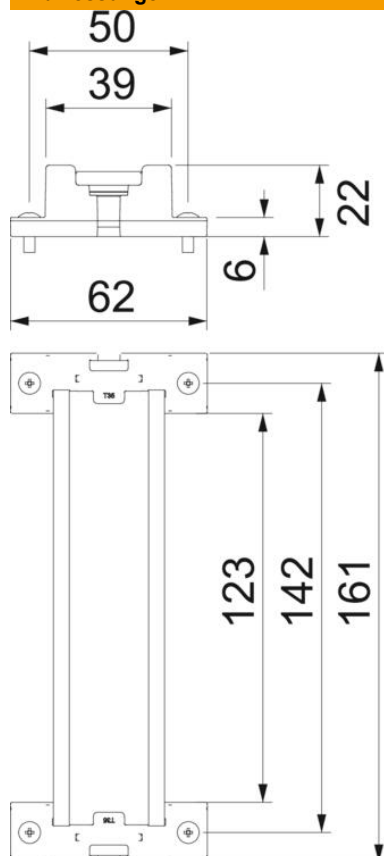

## Hutprofilschienen-set

Artikelnummer: 1115879

Hutprofilschiene 35 x 7,5 mm nach DIN EN 60715 (früher DIN EN 50022).

### Stammdaten

Artikelnummer	1115879
Bezeichnung 1	Hutschiene
Bezeichnung 2	mit Träger und Schrauben
Hersteller	OBO
Dimension	156x35x7,5
Kleinste VK-Einheit	1
Mengeneinheit	Stück
Gewicht	7,4 kg
Gewichtseinheit	kg/100 St.
CO Fußabdruck (GWP) Cradle-to-Gate	0,24 kg COe / 1 Stück

### Abmessungen

Länge	161 mm
Breite	62 mm
Höhe	23 mm