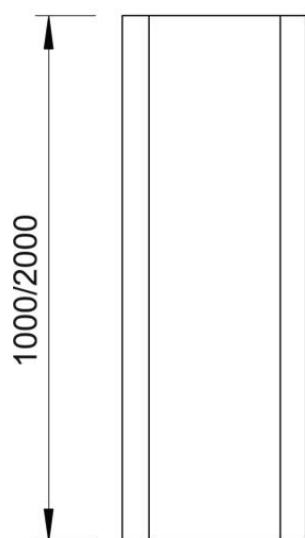

Technisches Datenblatt

Hutprofilschiene, ungelocht

Artikelnummer: 1115855

Hutprofilschiene 35 x 7,5 mm nach DIN EN 60715 (früher DIN EN 50022).

St	Stahl
BK	blank

Stammdaten

Artikelnummer	1115855
Bezeichnung 1	Hutschiene
Bezeichnung 2	ungelocht
Hersteller	OBO
Dimension	3000x35x7,5
Werkstoff	Stahl
Oberfläche	blank
Oberflächennorm	
Kleinste VK-Einheit	3
Mengeneinheit	Meter
Gewicht	36,034 kg
Gewichtseinheit	kg/100 m
CO Fußabdruck (GWP) Cradle-to-Gate	1,984 kg COe / 1 Meter

Technisches Datenblatt

Hutprofilschiene, ungelocht

Artikelnummer: 1115855

Abmessungen

Länge	3.000 mm
Breite	35 mm
Höhe	7,5 mm

Technische Daten

Ausführung	ungelocht
Ausführung Schienen	Tragschiene DIN EN 60715
Lochform (ETIM)	ohne
Materialstärke	1 mm