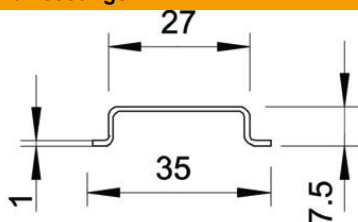

Technisches Datenblatt

Hutprofilschiene, ungelocht

Artikelnummer: 1115855

Hutprofilschiene 35 x 7,5 mm nach DIN EN 60715 (früher DIN EN 50022).

St	Stahl
BK	blank

Stammdaten

Artikelnummer	1115855
Bezeichnung 1	Hutschiene
Bezeichnung 2	ungelocht
Hersteller	OBO
Dimension	3000x35x7,5
Werkstoff	Stahl
Oberfläche	blank
Oberflächennorm	
Kleinste VK-Einheit	3
Mengeneinheit	Meter
Gewicht	36,034 kg
Gewichtseinheit	kg/100 m
CO Fußabdruck (GWP) Cradle-to-Gate	1,984 kg COe / 1 Meter

Technisches Datenblatt

Hutprofilschiene, ungelocht

Artikelnummer: 1115855

Abmessungen

Länge	3.000 mm
Breite	35 mm
Höhe	7,5 mm

Technische Daten

Ausführung	ungelocht
Ausführung Schienen	Tragschiene DIN EN 60715
Lochform (ETIM)	ohne
Materialstärke	1 mm