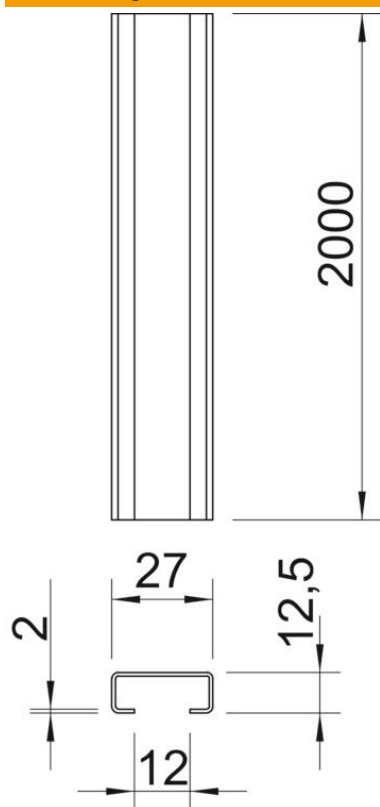

Technisches Datenblatt

Profilschiene CL2712, Schlitz 12 mm, BK, ungelocht

Artikelnummer: 1109014

Leichte C-Profilschiene zur Kabelverlegung, in Verbindung mit Reihenschellen oder Bügelschellen mit N-Fuß. Auch verwendbar im Schaltschrankbau.

St Stahl

BK blank

Stammdaten

Artikelnummer	1109014
Typ	CL2712UP2000BK
Bezeichnung 1	Profilschiene
Bezeichnung 2	ungelocht, Schlitzweite 12mm
Hersteller	OBO
Dimension	2000x27x12,5
Werkstoff	Stahl
Oberfläche	blank
Oberflächennorm	
Kleinste VK-Einheit	2
Mengeneinheit	Meter
Gewicht	90 kg
Gewichtseinheit	kg/100 m

Technisches Datenblatt

Profilschiene CL2712, Schlitz 12 mm, BK, ungelocht

Artikelnummer: 1109014

Abmessungen

Länge	2.000 mm
Breite	27 mm
Höhe	12,5 mm
Maß L	2.000 mm

Technische Daten

Abbrechbar	nein
Art der Lochung	ohne
Ausführung	Einfachprofil
Bund	20 m
Funktionserhalt	nein
Materialstärke	2 mm
Mit Lochung	nein
Mit Zahnung	nein
Profilform	C-Profil
Statischer Wert A	1,08 cm ²
Statischer Wert Iz	0,98 cm