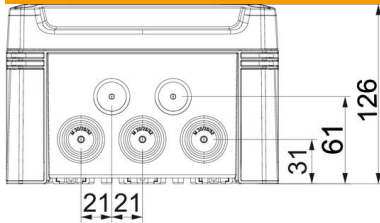

### Stammdaten

Artikelnummer	2005066
Typ	X10 LGR-TR
Bezeichnung 1	Kabelabzweigkasten
Bezeichnung 2	mit transparentem Deckel
Hersteller	OBO
Dimension	190x150x125
Farbe	grau / transparent
Werkstoff	Polycarbonat
Kleinste VK-Einheit	1
Mengeneinheit	Stück
Gewicht	59,2 kg
Gewichtseinheit	kg/100 St.

### Abmessungen

Länge	191 mm
Breite	151 mm
Höhe	126 mm

### Technische Daten

Anreihbar	ja
Anzahl der Einführungen	10
Art der Einführung	Stufenmembran abschneidbar
Art der Gehäusedurchführung	Vorprägung
Bemessungsisolationsspannung $U_i$	750 V
Bestückung	ohne
Deckel	nicht transparent
Deckelbefestigung	geschraubt
Einführung von Hinten	nein
Einführungen	10 x $\varnothing 20/25/32$
Explosionsgeprüfte Ausführung	nein
flammwidrig	nach VDE 0471/DIN 695 Teil 2-1, Prüftemperatur 650°C
Form	rechteckig
Glasfaserverstärkt	ja
Halogenfrei	ja
Lichte Innenmaße	177x137x110 mm
Max. Leiterquerschnitt	10 mm <sup>2</sup>
Mit Abschirmung	nein
Mit Deckel	ja
Montageart	Wand-/ Deckenmontage
Nennquerschnitt max.	10 mm <sup>2</sup>
Nennquerschnitt min.	4 mm <sup>2</sup>
Nennspannung	750 V
Plombierbar	ja
Schlagfest	ja
Schutzart	IP67
Schutzgrad IK-Code	IK09
Temperatureinsatzbereich max.	60 °C
Temperatureinsatzbereich min.	-5 °C