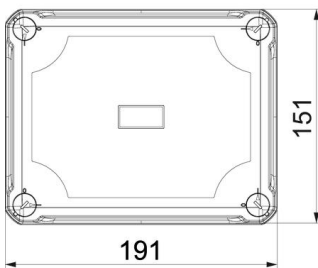

### Stammdaten

Artikelnummer	2005066
Typ	X10 LGR-TR
Bezeichnung 1	Kabelabzweigkasten
Bezeichnung 2	mit transparentem Deckel
Hersteller	OBO
Dimension	190x150x125
Farbe	grau / transparent
Werkstoff	Polycarbonat
Kleinste VK-Einheit	1
Mengeneinheit	Stück
Gewicht	59,2 kg
Gewichtseinheit	kg/100 St.

### Abmessungen

Länge	191 mm
Breite	151 mm
Höhe	126 mm

### Technische Daten

Anreihbar	ja
Anzahl der Einführungen	10
Art der Einführung	Stufenmembran abschneidbar
Art der Gehäusedurchführung	Vorprägung
Bemessungsisolationsspannung $U_i$	750 V
Bestückung	ohne
Deckel	nicht transparent
Deckelbefestigung	geschraubt
Einführung von Hinten	nein
Einführungen	10 x $\varnothing 20/25/32$
Explosionsgeprüfte Ausführung	nein
flammwidrig	nach VDE 0471/DIN 695 Teil 2-1, Prüftemperatur 650°C
Form	rechteckig
Glasfaserverstärkt	ja
Halogenfrei	ja
Lichte Innenmaße	177x137x110 mm
Max. Leiterquerschnitt	10 mm <sup>2</sup>
Mit Abschirmung	nein
Mit Deckel	ja
Montageart	Wand-/ Deckenmontage
Nennquerschnitt max.	10 mm <sup>2</sup>
Nennquerschnitt min.	4 mm <sup>2</sup>
Nennspannung	750 V
Plombierbar	ja
Schlagfest	ja
Schutzart	IP67
Schutzgrad IK-Code	IK09
Temperatureinsatzbereich max.	60 °C
Temperatureinsatzbereich min.	-5 °C