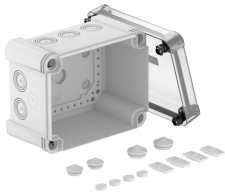

## Kabelabzweigkasten X 10

Artikelnummer: 2005066

Kabelabzweigkasten zum Verbinden von Kabeln und Leitungen im Innen- und Außenbereich. Rechteckige Form mit Ausschleifeinführungen. Geeignet für die Wand-/ Deckenmontage mit der Möglichkeit zur Außenbefestigung, Innenbefestigung oder Montage über die Eckdome. Besonders schlagfest mit IK09. Transparenter Deckel mit Schnellverschluss, plombierbar. Hergestellt aus halogenfreien und UV-resistenten Materialien.

### Stammdaten

Artikelnummer	2005066
Typ	X10 LGR-TR
Bezeichnung 1	Kabelabzweigkasten
Bezeichnung 2	mit transparentem Deckel
Hersteller	OBO
Dimension	190x150x125
Farbe	grau / transparent
Werkstoff	Polycarbonat
Kleinste VK-Einheit	1
Mengeneinheit	Stück
Gewicht	59,2 kg
Gewichtseinheit	kg/100 St.

### Abmessungen

Länge	191 mm
Breite	151 mm
Höhe	126 mm

### Technische Daten

Anreihbar	ja
Anzahl der Einführungen	10
Art der Einführung	Stufenmembran abschneidbar
Art der Gehäusedurchführung	Vorprägung
Bemessungsisolationsspannung $U_i$	750 V
Bestückung	ohne
Deckel	nicht transparent
Deckelbefestigung	geschraubt
Einführung von Hinten	nein
Einführungen	10 x $\varnothing 20/25/32$
Explosionsgeprüfte Ausführung	nein
flammwidrig	nach VDE 0471/DIN 695 Teil 2-1, Prüftemperatur 650°C
Form	rechteckig
Glasfaserverstärkt	ja
Halogenfrei	ja
Lichte Innenmaße	177x137x110 mm
Max. Leiterquerschnitt	10 mm <sup>2</sup>
Mit Abschirmung	nein
Mit Deckel	ja
Montageart	Wand-/ Deckenmontage
Nennquerschnitt max.	10 mm <sup>2</sup>
Nennquerschnitt min.	4 mm <sup>2</sup>
Nennspannung	750 V
Plombierbar	ja
Schlagfest	ja
Schutzart	IP67
Schutzgrad IK-Code	IK09
Temperatureinsatzbereich max.	60 °C
Temperatureinsatzbereich min.	-5 °C