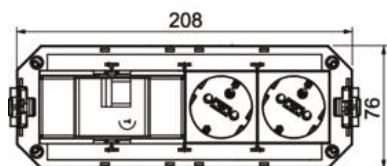

### Stammdaten

|                     |                                |
|---------------------|--------------------------------|
| Artikelnummer       | 7404698                        |
| Typ                 | UTC4 FI W OR2                  |
| Bezeichnung 1       | Universalträger connect WINSTA |
| Bezeichnung 2       | mit FI/LS, VDE 2fach orange    |
| Hersteller          | OBO                            |
| Dimension           | 208x45x85                      |
| Werkstoff           | Polyamid                       |
| Kleinste VK-Einheit | 1                              |
| Mengeneinheit       | Stück                          |
| Gewicht             | 76,1 kg                        |
| Gewichtseinheit     | kg/100 St.                     |

## Abmessungen

|        |        |
|--------|--------|
| Länge  | 218 mm |
| Breite | 76 mm  |
| Höhe   | 85 mm  |