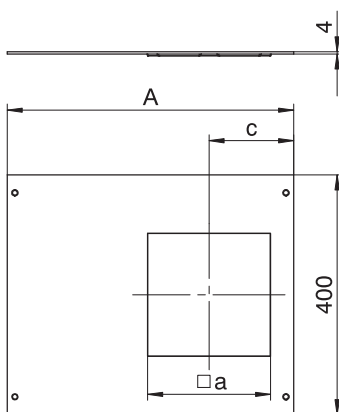

Art.-Nr. 7425066

Mit Montageöffnung für den Einbau einer Einbaueinheit der Nenngröße 4. Montageöffnung mit Deckelblindplatte verschlossen. Lieferung einschließlich Deckelbefestigungsschrauben.

St	Stahl
FS	bandverzinkt

Stammdaten

Art.-Nr.	7425066
Typ	OKA D 600 4
Bezeichnung 1	Montagedeckel
Bezeichnung 2	für Geräteinsatz GES4
Dimension	400x600x4
Werkstoff	Stahl
Werkstoff Kürzel	St
Oberfläche	bandverzinkt
Oberfläche nach DIN	DIN EN 10346
Oberfläche Kürzel	FS
Kleinste VK-Einheit (VG)	1 Stück
Gewicht	693,00 kg/100 St.

Technische Daten

Länge	400,00 mm
Breite	600,00 mm
Maß A	577,00 mm
Maß a	201,00 mm
Maß c	141,00 mm
Abdeckung Montageöffnung	<input checked="" type="checkbox"/>
Anzahl der Montageöffnung	1
Blechstärke	4,00 mm
Deckelbefestigung rastend	<input type="checkbox"/>
Montageöffnung	quadratisch