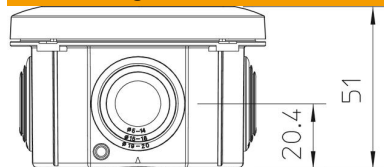

## Kabelabzweigkasten T 25, Einsteckdichtung, Klemmleiste

Artikelnummer: 2007430

Kabelabzweigkasten mit Klemmleiste zum Verbinden von Kabeln und Leitungen im Innenbereich und geschützten Außenbereichen. Runde Form mit Einsteckdichtungen an den Seiten und Ausschlageinführungen im Boden. Geeignet für die Wand-/ Deckenmontage, die Montage auf Montageblechen und Gewinde im Boden. Mit der Möglichkeit zur Innenbefestigung. Mit festsitzendem Klemmdeckel. Hergestellt aus halogenfreien und UV-resistenten Materialien. Kabelabzweigkasten gemäß DIN EN 60670. Flammwidrig nach DIN EN 60695-2-11, Prüftemperatur 650°C. Schlagfestigkeit IK07 gemäß DIN EN 50102.

### Stammdaten

Artikelnummer	2007430
Typ	T 25 KL
Bezeichnung 1	Kabelabzweigkasten
Bezeichnung 2	mit Klemmleiste + Einführungen
Hersteller	OBO
Dimension	Ø80x51
Farbe	lichtgrau; RAL 7035
Werkstoff	Polypropylen
Kleinste VK-Einheit	5
Mengeneinheit	Stück
Gewicht	6,4 kg
Gewichtseinheit	kg/100 St.

### Abmessungen

Höhe 51 mm