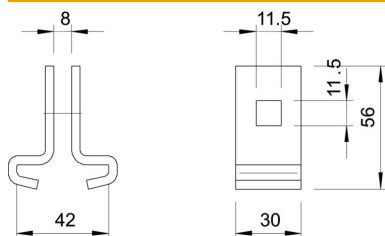

Trägerklaue mit Flachrundschaube FRS M10 x 25 für die Montage am IS 8-Stiel.
Kann auch in Kombination mit schwerer Steigeleiter Typ SLS 80 verwendet werden.

St Stahl

FT tauchfeuerverzinkt

Stammdaten

| | |
|---------------------|--------------------|
| Artikelnummer | 6018963 |
| Typ | TGK 30 42 FT |
| Bezeichnung 1 | Trägerklaue |
| Bezeichnung 2 | für IS 8-Stiel |
| Hersteller | OBO |
| Dimension | 56x30 |
| Werkstoff | Stahl |
| Oberfläche | tauchfeuerverzinkt |
| Oberflächennorm | DIN EN ISO 1461 |
| Kleinste VK-Einheit | 10 |
| Mengeneinheit | Stück |
| Gewicht | 17 kg |
| Gewichtseinheit | kg/100 St. |

Abmessungen

| | |
|-----------|---------|
| Abmessung | 56 x 30 |
| Länge | 56 mm |
| Breite | 30 mm |
| Höhe | 42 mm |