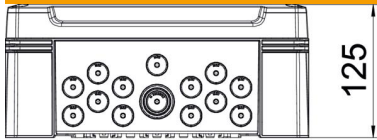

- schutzisoliert für maximal 12 Teilungseinheiten
 - Klemmleistenset bestehend aus: je 3 PE/N Klemmen mit je 4x 16 mm² Schraub-Klemmstellen, Mini-Hutprofilschiene, Montageanleitung und Befestigungssatz
 - Kennzeichnungsschilder für angeschlossene Verbraucher
 - 8 elastische Kabel- und Leitungseinführungen Ø 20mm für Kabeldurchmesser 0-17 mm
 - 1 elastische Kabel- und Leitungseinführung Ø 25 mm für Kabeldurchmesser 0-22 mm
 - 1 elastische Kabel- und Leitungseinführung Ø 32mm für Kabeldurchmesser 0-28 mm
 - je 10 Ausbrechöffnungen Ø 20 mm oben und unten
 - je 1 Kombiausbrechöffnung Ø 20/25/32 mm oben und unten
 - 4 Schraubenabdeckkappen
- Nennstrom 63A

Verlustleistung bei 40K 25,1W

PS Polystyrol

Stammdaten

Artikelnummer	2008812
Typ	SDB 12 PS
Bezeichnung 1	Kleinverteiler
Bezeichnung 2	für max. 12 Teilungseinheiten
Hersteller	OBO
Dimension	286x202x125
Farbe	lichtgrau; RAL 7035
Werkstoff	Polystyrol
Kleinste VK-Einheit	1
Mengeneinheit	Stück
Gewicht	141 kg
Gewichtseinheit	kg/100 St.

Technisches Datenblatt

Kleinverteiler 12 Teilungseinheiten, mit Klemmleiste, Polystyrol

Artikelnummer: 2008812

Abmessungen

Länge	286 mm
Breite	202 mm
Höhe	126 mm

Technische Daten

Anbaumöglichkeit	ja
Anzahl der Reihen	1
Art der Abdeckung	Deckel
Ausführung Deckel Kleinverteiler	mit Ausschnitt
DIN-Schiene	ja
Einbauort	Innen
EMV-Ausführung	nein
Glühdrahtprüfung	650 °C
Klemmen	Steck
Mit Montageplatte	nein
Mit Schloss	nein
Montageart Installationskleinverteiler	Aufbau
Nennisolationsspannung AC	1000 V
Nennisolationsspannung DC	1500 V
Nennspannung	400 V
Nennstrom	63 A
Schutzart	IP66
Schutzgrad IK-Code	IK07
Transparenter Deckel	ja