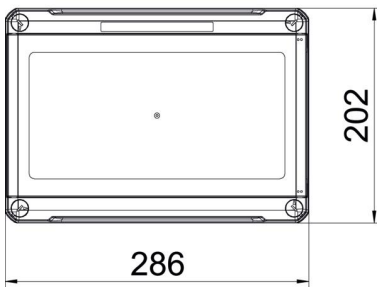

- schutzisoliert für maximal 12 Teilungseinheiten
 - Klemmleistenset bestehend aus: je 3 PE/N Klemmen mit je 4x 16 mm² Schraub-Klemmstellen, Mini-Hutprofilschiene, Montageanleitung und Befestigungssatz
 - Kennzeichnungsschilder für angeschlossene Verbraucher
 - 8 elastische Kabel- und Leitungseinführungen Ø 20mm für Kabeldurchmesser 0-17 mm
 - 1 elastische Kabel- und Leitungseinführung Ø 25 mm für Kabeldurchmesser 0-22 mm
 - 1 elastische Kabel- und Leitungseinführung Ø 32mm für Kabeldurchmesser 0-28 mm
 - je 10 Ausbrechöffnungen Ø 20 mm oben und unten
 - je 1 Kombiausbrechöffnung Ø 20/25/32 mm oben und unten
 - 4 Schraubenabdeckkappen
- Nennstrom 63A

Verlustleistung bei 40K 25,1W

PS Polystyrol

Stammdaten

Artikelnummer	2008812
Typ	SDB 12 PS
Bezeichnung 1	Kleinverteiler
Bezeichnung 2	für max. 12 Teilungseinheiten
Hersteller	OBO
Dimension	286x202x125
Farbe	lichtgrau; RAL 7035
Werkstoff	Polystyrol
Kleinste VK-Einheit	1
Mengeneinheit	Stück
Gewicht	141 kg
Gewichtseinheit	kg/100 St.

Technisches Datenblatt

Kleinverteiler 12 Teilungseinheiten, mit Klemmleiste, Polystyrol

Artikelnummer: 2008812

Abmessungen

Länge	286 mm
Breite	202 mm
Höhe	126 mm

Technische Daten

Anbaumöglichkeit	ja
Anzahl der Reihen	1
Art der Abdeckung	Deckel
Ausführung Deckel Kleinverteiler	mit Ausschnitt
DIN-Schiene	ja
Einbauort	Innen
EMV-Ausführung	nein
Glühdrahtprüfung	650 °C
Klemmen	Steck
Mit Montageplatte	nein
Mit Schloss	nein
Montageart Installationskleinverteiler	Aufbau
Nennisolationsspannung AC	1000 V
Nennisolationsspannung DC	1500 V
Nennspannung	400 V
Nennstrom	63 A
Schutzart	IP66
Schutzgrad IK-Code	IK07
Transparenter Deckel	ja