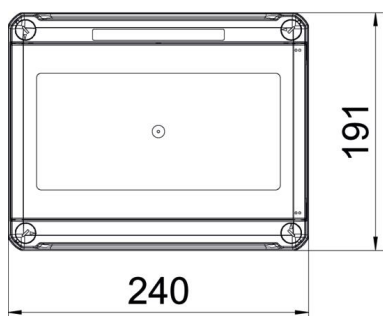

- schutzisoliert für maximal 9 Teilungseinheiten
 - Klemmleistenset bestehend aus: je 2 PE/N Klemme mit je 4x 16 mm² Schraubklemmstellen, Mini-Hutprofilschiene, Montageanleitung und Befestigungssatz
 - Kennzeichnungsschilder für angeschlossene Verbraucher
 - 6 elastische Kabel- und Leitungseinführungen Ø 20mm für Kabeldurchmesser 0-17 mm
 - 1 elastische Kabel- und Leitungseinführung Ø 25 mm für Kabeldurchmesser 0-22 mm
 - 1 elastische Kabel- und Leitungseinführung Ø 32mm für Kabeldurchmesser 0-28 mm
 - je 8 Ausbrechöffnungen Ø 20 mm oben und unten
 - je 1 Kombiausbrechöffnung Ø 20/25/32 mm oben und unten
 - 4 Schraubenabdeckkappen
- Nennstrom 63A

Verlustleistung bei 40K 20,7W

PS Polystyrol

Stammdaten

Artikelnummer	2008808
Typ	SDB 09 PS
Bezeichnung 1	Kleinverteiler
Bezeichnung 2	für max. 9 Teilungseinheiten
Hersteller	OBO
Dimension	240x191x125
Farbe	lichtgrau; RAL 7035
Werkstoff	Polystyrol
Kleinste VK-Einheit	1
Mengeneinheit	Stück
Gewicht	110 kg
Gewichtseinheit	kg/100 St.

Technisches Datenblatt

Kleinverteiler 9 Teilungseinheiten, mit Klemmleiste, Polystyrol

Artikelnummer: 2008808

Abmessungen

Länge	241 mm
Breite	191 mm
Höhe	126 mm

Technische Daten

Anbaumöglichkeit	ja
Anzahl der Reihen	1
Art der Abdeckung	Deckel
Ausführung Deckel Kleinverteiler	mit Ausschnitt
DIN-Schiene	ja
Einbauort	Innen
EMV-Ausführung	nein
Glühdrahtprüfung	650 °C
Klemmen	Steck
Mit Montageplatte	nein
Mit Schloss	nein
Montageart Installationskleinverteiler	Aufbau
Nennisolationsspannung AC	1000 V
Nennisolationsspannung DC	1500 V
Nennspannung	400 V
Nennstrom	63 A
Schutzart	IP66
Schutzgrad IK-Code	IK07
Transparenter Deckel	ja