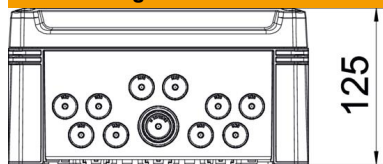

- schutzisoliert für maximal 9 Teilungseinheiten
 - Klemmleistenset bestehend aus: je 2 PE/N Klemme mit je 4x 16 mm² Schraubklemmstellen, Mini-Hutprofilschiene, Montageanleitung und Befestigungssatz
 - Kennzeichnungsschilder für angeschlossene Verbraucher
 - 6 elastische Kabel- und Leitungseinführungen Ø 20mm für Kabeldurchmesser 0-17 mm
 - 1 elastische Kabel- und Leitungseinführung Ø 25 mm für Kabeldurchmesser 0-22 mm
 - 1 elastische Kabel- und Leitungseinführung Ø 32mm für Kabeldurchmesser 0-28 mm
 - je 8 Ausbrechöffnungen Ø 20 mm oben und unten
 - je 1 Kombiausbrechöffnung Ø 20/25/32 mm oben und unten
 - 4 Schraubenabdeckkappen
- Nennstrom 63A

Verlustleistung bei 40K 20,7W

PS Polystyrol

Stammdaten

Artikelnummer	2008808
Typ	SDB 09 PS
Bezeichnung 1	Kleinverteiler
Bezeichnung 2	für max. 9 Teilungseinheiten
Hersteller	OBO
Dimension	240x191x125
Farbe	lichtgrau; RAL 7035
Werkstoff	Polystyrol
Kleinste VK-Einheit	1
Mengeneinheit	Stück
Gewicht	110 kg
Gewichtseinheit	kg/100 St.

Technisches Datenblatt

Kleinverteiler 9 Teilungseinheiten, mit Klemmleiste, Polystyrol

Artikelnummer: 2008808

Abmessungen

Länge	241 mm
Breite	191 mm
Höhe	126 mm

Technische Daten

Anbaumöglichkeit	ja
Anzahl der Reihen	1
Art der Abdeckung	Deckel
Ausführung Deckel Kleinverteiler	mit Ausschnitt
DIN-Schiene	ja
Einbauort	Innen
EMV-Ausführung	nein
Glühdrahtprüfung	650 °C
Klemmen	Steck
Mit Montageplatte	nein
Mit Schloss	nein
Montageart Installationskleinverteiler	Aufbau
Nennisolationsspannung AC	1000 V
Nennisolationsspannung DC	1500 V
Nennspannung	400 V
Nennstrom	63 A
Schutzart	IP66
Schutzgrad IK-Code	IK07
Transparenter Deckel	ja