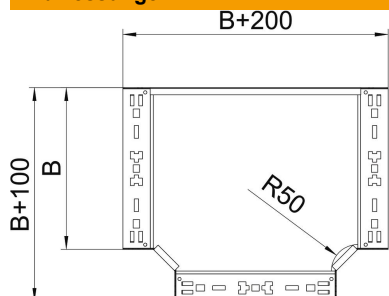

Technisches Datenblatt

T-Abzweigstück Magic 85 FS

Artikelnummer: 6041670

T-Abzweigstück mit Schnellverbindungs-System. Für alle Kabelrinnentypen mit der Seitenhöhe 85 mm.

St Stahl

FS bandverzinkt

Stammdaten

Artikelnummer	6041670
Typ	RTM 860 FS
Bezeichnung 1	T-Abzweigstück
Bezeichnung 2	mit Schnellverbindung
Hersteller	OBO
Dimension	85x600
Werkstoff	Stahl
Oberfläche	bandverzinkt
Oberflächennorm	DIN EN 10346
Kleinste VK-Einheit	1
Mengeneinheit	Stück
Gewicht	632,4 kg
Gewichtseinheit	kg/100 St.

Technisches Datenblatt

T-Abzweigstück Magic 85 FS

Artikelnummer: 6041670

Abmessungen

Breite	600 mm
Höhe	85 mm
Blechstärke	1,25 mm
Maß B	600 mm

Technische Daten

Abbiegung (Winkel)	90°
Ausführung Verbinder	integrierter Verbinder
Funktionserhalt	nein
NATO Lochbild	nein
Richtungsänderung	horizontal
Rostfreier Stahl, gebeizt	nein
Weitspann-Ausführung	nein
Art des Verbinders Kabeltragsystem	geschraubt
Holmstärke	1,25 mm