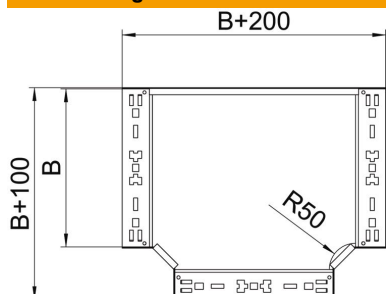

Technisches Datenblatt

T-Abzweigstück Magic 85 FT

Artikelnummer: 6041688

T-Abzweigstück mit Schnellverbindungs-System. Für alle Kabelrinnentypen mit der Seitenhöhe 85 mm.

St Stahl

FT tauchfeuerverzinkt

Stammdaten

Artikelnummer	6041688
Typ	RTM 850 FT
Bezeichnung 1	T-Abzweigstück
Bezeichnung 2	mit Schnellverbindung
Hersteller	OBO
Dimension	85x500
Werkstoff	Stahl
Oberfläche	tauchfeuerverzinkt
Oberflächennorm	DIN EN ISO 1461
Kleinste VK-Einheit	1
Mengeneinheit	Stück
Gewicht	520,5 kg
Gewichtseinheit	kg/100 St.

Technisches Datenblatt

T-Abzweigstück Magic 85 FT

Artikelnummer: 6041688

Abmessungen

Breite	500 mm
Höhe	85 mm
Blechstärke	1,25 mm
Maß B	500 mm

Technische Daten

Abbiegung (Winkel)	90°
Ausführung Verbinder	integrierter Verbinder
Funktionserhalt	nein
NATO Lochbild	nein
Richtungsänderung	horizontal
Rostfreier Stahl, gebeizt	nein
Weitspann-Ausführung	nein
Art des Verbinders Kabeltragsystem	geschraubt
Holmstärke	1,25 mm