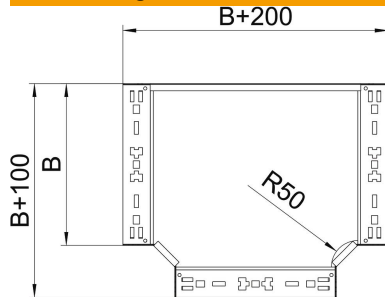

## T-Abzweigstück Magic 85 FS

Artikelnummer: 6041662

T-Abzweigstück mit Schnellverbindungs-System. Für alle Kabelrinnentypen mit der Seitenhöhe 85 mm.

**St** Stahl

**FS** bandverzinkt

### Stammdaten

Artikelnummer	6041662
Typ	RTM 820 FS
Bezeichnung 1	T-Abzweigstück
Bezeichnung 2	mit Schnellverbindung
Hersteller	OBO
Dimension	85x200
Werkstoff	Stahl
Oberfläche	bandverzinkt
Oberflächennorm	DIN EN 10346
Kleinste VK-Einheit	1
Mengeneinheit	Stück
Gewicht	168,2 kg
Gewichtseinheit	kg/100 St.

### Abmessungen

Breite	200 mm
Höhe	85 mm
Blechstärke	1,25 mm
Maß B	200 mm