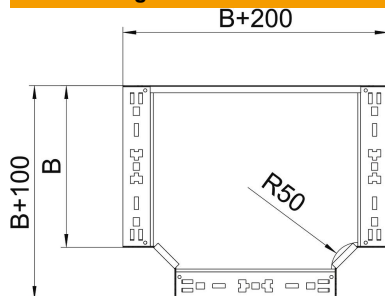

### Stammdaten

Artikelnummer	6041354
Typ	RTM 660 FT
Bezeichnung 1	T-Abzweigstück
Bezeichnung 2	mit Schnellverbindung
Hersteller	OBO
Dimension	60x600
Werkstoff	Stahl
Oberfläche	tauchfeuerverzinkt
Oberflächennorm	DIN EN ISO 1461
Kleinste VK-Einheit	1
Mengeneinheit	Stück
Gewicht	648,8 kg
Gewichtseinheit	kg/100 St.

### Abmessungen

Breite	600 mm
Höhe	60 mm
Blechstärke	1,25 mm
Maß B	600 mm