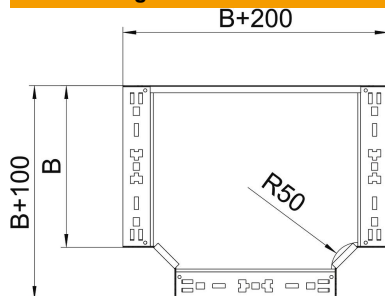

Technisches Datenblatt

T-Abzweigstück Magic 60 FT

Artikelnummer: 6041352

T-Abzweigstück mit Schnellverbindungs-System. Für alle Kabelrinnentypen mit der Seitenhöhe 60 mm.

St Stahl

FT tauchfeuerverzinkt

Stammdaten

Artikelnummer	6041352
Typ	RTM 650 FT
Bezeichnung 1	T-Abzweigstück
Bezeichnung 2	mit Schnellverbindung
Hersteller	OBO
Dimension	60x500
Werkstoff	Stahl
Oberfläche	tauchfeuerverzinkt
Oberflächennorm	DIN EN ISO 1461
Kleinste VK-Einheit	1
Mengeneinheit	Stück
Gewicht	495,1 kg
Gewichtseinheit	kg/100 St.

Technisches Datenblatt

T-Abzweigstück Magic 60 FT

Artikelnummer: 6041352

Abmessungen

Breite	500 mm
Höhe	60 mm
Blechstärke	1,25 mm
Maß B	500 mm

Technische Daten

Abbiegung (Winkel)	90°
Ausführung Verbinder	integrierter Verbinder
Funktionserhalt	nein
NATO Lochbild	nein
Richtungsänderung	horizontal
Rostfreier Stahl, gebeizt	nein
Weitspann-Ausführung	nein
Art des Verbinders Kabeltragsystem	geschraubt
Holmstärke	1,25 mm